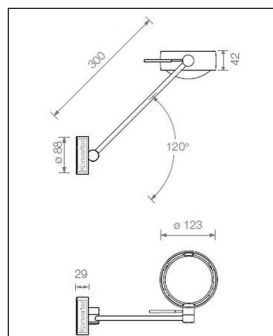

Occhio

SENTO C LED PARETE SINGOLO UP 30 CM - BODY CHROM

Abbildungen

Ausführungen