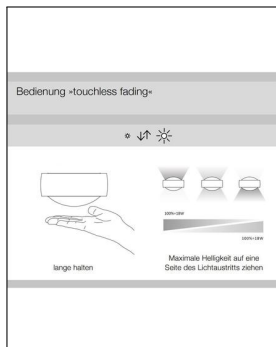

Occhio

SENTO C LED PARETE SINGOLO UP 30 CM - BODY CHROM

Abbildungen

Ausführungen