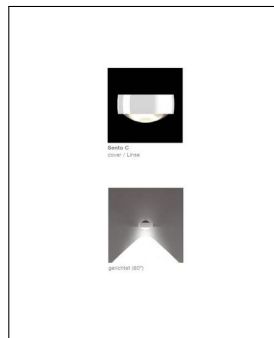

Occhio

SENTO C LED PARETE SINGOLO UP 30 CM - BODY CHROM

Abbildungen

Ausführungen