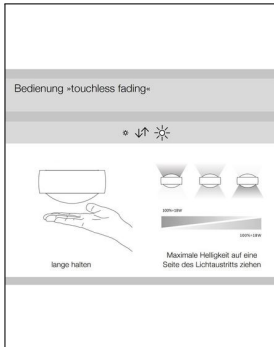

Occhio

SENTO E LED FARO UP 30 CM

Bestellen Sie kostenlos unseren Katalog und finden Sie weitere tolle Leuchten für den Innen- & Außenbereich!

Technische Details

Hersteller	Occhio
Design	Axel Meise, Christoph Kügler
Material	Aluminium, Stahl verchromt, lackiert, eloxiert
Energieklassen	Diese Leuchte ist geeignet für Leuchtmittel der Energieklassen: A++, A+, A. Die Lampen in der Leuchte können vom Hersteller ausgetauscht werden.
Stil	Aktuelles Design
Schutzart	IP 20
Betriebsgerät	inklusive LED-Treiber
Länge gesamt	30 cm
Leuchtenkopf Durchmesser	12,3 cm
Leuchtenkopf Höhe	4,2 cm
Baldachin Durchmesser	8,8 cm
Baldachin Höhe	2,9 cm

Produktbeschreibung

Die Decken- und Wandleuchte Sento E LED Faro Up gehört zum modernen Sortiment der Premiummarke Occhio. Mit den Sento-Leuchten bietet der namhafte Hersteller ein flexibles System für abwechslungsreiche Beleuchtungskonzepte. Dieses Modell nutzt die Essenz innovativer LED-Technik und spendet helles, konzentriertes Licht für gezielte Beleuchtung von ausgewählten Möbelstücken oder Raumbereichen. Gefertigt aus Aluminium und Stahl, verfügt die Wand- und Deckenleuchte über einen runden Leuchtenkopf, der strahlende Akzente in der Umgebung zaubert. Aus dem gerichteten Fluter kommt blendfreies Licht, das als allgemeine Raumbeleuchtung oder Zusatzlicht genutzt werden kann. Die flexiblen Montageoptionen sind ein weiterer Pluspunkt der Sento E LED Faro Up. Die Leuchte kann an Wand und Decke angebracht werden und kommt im heimischen Umfeld sowie im gewerblichen Bereich zum Einsatz. Über einen Dimmer lässt sich die ...

 Weitere Informationen finden Sie auf prediger.de

Occhio

SENTO E LED FARO UP 30 CM

Abbildungen

Ausführungen

Sento E Faro Up 30 cm, Chrom

SKU	045922
Name	Sento E Faro Up 30 cm, Chrom
Energieklassen (Text)	Diese Leuchte ist geeignet für Leuchtmittel der Energieklassen: A++, A+, A. Die Lampen in der Leuchte können vom Hersteller ausgetauscht werden.
Oberfläche	Chrom