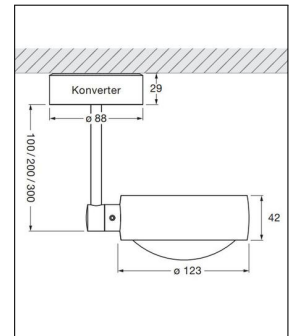

Occhio

SENTO E LED FARO UP 30 CM

Bestellen Sie kostenlos unseren Katalog und finden Sie weitere tolle Leuchten für den Innen- & Außenbereich!

Technische Details

Hersteller	Occhio
Design	Axel Meise, Christoph Kügler
Material	Aluminium, Stahl verchromt, lackiert, eloxiert
Energieklassen	Diese Leuchte ist geeignet für Leuchtmittel der Energieklassen: A++, A+, A. Die Lampen in der Leuchte können vom Hersteller ausgetauscht werden.
Stil	Aktuelles Design
Schutzart	IP 20
Betriebsgerät	inklusive LED-Treiber
Länge gesamt	30 cm
Leuchtenkopf Durchmesser	12,3 cm
Leuchtenkopf Höhe	4,2 cm
Baldachin Durchmesser	8,8 cm
Baldachin Höhe	2,9 cm

 Weitere Informationen finden Sie auf prediger.de

Occhio

SENTO E LED FARO UP 30 CM

Abbildungen

Ausführungen

Sento E Faro Up 30 cm, Chrom

SKU	045922
Name	Sento E Faro Up 30 cm, Chrom
Energieklassen (Text)	Diese Leuchte ist geeignet für Leuchtmittel der Energieklassen: A++, A+, A. Die Lampen in der Leuchte können vom Hersteller ausgetauscht werden.
Oberfläche	Chrom