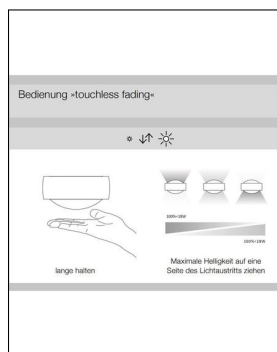

Occhio

SENTO E LED FARO UP 30 CM

Bestellen Sie kostenlos unseren Katalog und finden Sie weitere tolle Leuchten für den Innen- & Außenbereich!

Technische Details

Hersteller	Occhio
Design	Axel Meise, Christoph Kügler
Material	Aluminium, Stahl verchromt, lackiert, eloxiert
Energieklassen	Diese Leuchte ist geeignet für Leuchtmittel der Energieklassen: A++, A+, A. Die Lampen in der Leuchte können vom Hersteller ausgetauscht werden.
Stil	Aktuelles Design
Schutzart	IP 20
Betriebsgerät	inklusive LED-Treiber
Länge gesamt	30 cm
Leuchtenkopf Durchmesser	12,3 cm
Leuchtenkopf Höhe	4,2 cm
Baldachin Durchmesser	8,8 cm
Baldachin Höhe	2,9 cm

Produktbeschreibung

Die Decken- und Wandleuchte Sento E LED Faro Up gehört zum modernen Sortiment der Premiummarke Occhio. Mit den Sento-Leuchten bietet der namhafte Hersteller ein flexibles System für abwechslungsreiche Beleuchtungskonzepte. Dieses Modell nutzt die Essenz innovativer LED-Technik und spendet helles, konzentriertes Licht für gezielte Beleuchtung von ausgewählten Möbelstücken oder Raumbereichen. Gefertigt aus Aluminium und Stahl, verfügt die Wand- und Deckenleuchte über einen runden Leuchtenkopf, der strahlende Akzente in der Umgebung zaubert. Aus dem gerichteten Fluter kommt blendfreies Licht, das als allgemeine Raumbeleuchtung oder Zusatzlicht genutzt werden kann. Die flexiblen Montageoptionen sind ein weiterer Pluspunkt der Sento E LED Faro Up. Die Leuchte kann an Wand und Decke angebracht werden und kommt im heimischen Umfeld sowie im gewerblichen Bereich zum Einsatz. Über einen Dimmer lässt sich die ...

 Weitere Informationen finden Sie auf prediger.de

Occhio

SENTO E LED FARO UP 30 CM

Abbildungen

Ausführungen

Sento E Faro Up 30 cm, Chrom

SKU	045922
Name	Sento E Faro Up 30 cm, Chrom
Energieklassen (Text)	Diese Leuchte ist geeignet für Leuchtmittel der Energieklassen: A++, A+, A. Die Lampen in der Leuchte können vom Hersteller ausgetauscht werden.
Oberfläche	Chrom