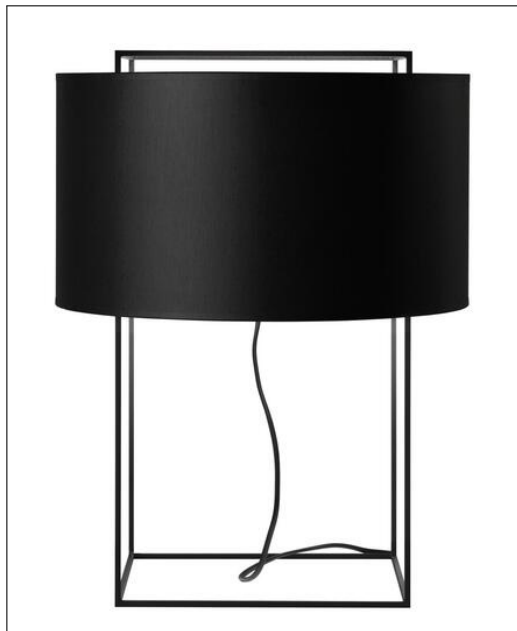

## LEWIT M 47 TISCHLEUCHE SCHWARZ

### Technische Details

Kollektion	Aktuelle Kollektion
Hersteller	Metalarte
Design	Jordi Veciana
Stil	Aktuelles Design
Leuchtenfuß Höhe	25 cm
Höhe gesamt	47 cm
Schirm Höhe	20 cm
Schirm Durchmesser	36 cm
Bestückung / Leuchtmittel	Halogenlampe , LED-Lampe
Lieferumfang	exklusive Leuchtmittel
Abmessungen	H: 47cm, (Fuß) Ø: 25cm, (Schirm) H: 20cm, Ø: 36cm
Regelung	An/Aus-Schalter

### Produktbeschreibung

Die Lewit M 47 Tischleuchte von Metalarte besticht mit einer klaren und ausgewogenen Erscheinung. Das moderne Lichtobjekt vereint harmonisch widersprüchliche geometrische Formen und erhält dadurch seine individuelle Wirkung. Die raffinierte Erscheinung der Tischleuchte wird insbesondere durch den filigranen Leuchtenfuß hervorgerufen. Dieser besteht aus dünnen Metallrohren und ähnelt in seiner Form einem transparenten Würfel. Seine klaren Linien passen hervorragend zum zylindrischen Lampenschirm, der in Textilgewebe gehüllt ist und das aufregende Zusammenspiel zwischen rechteckigen und abgerundeten Formen perfektioniert. Durch den textilen Schirm spendet die Tischleuchte diffuse Beleuchtung, die gleichmäßig in alle Richtungen verteilt wird. Das Licht ist stimmungsvoll und angenehm, die Lewit M 47 kommt deshalb vor allem als Nachttisch- oder Leseleuchte zum Einsatz. Im Wohnzimmer, im Essbereich oder in Flur und ...