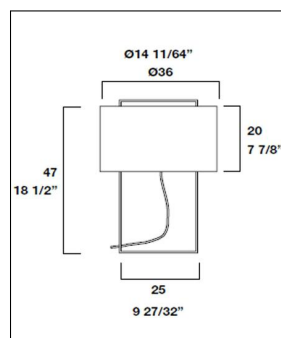

Metalarte

LEWIT M 47 TISCHLEUCHE SCHWARZ

Abbildungen

Ausführungen