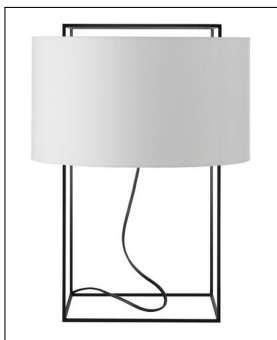

Metalarte

LEWIT M 47 TISCHLEUCHE SCHWARZ

Abbildungen

Ausführungen