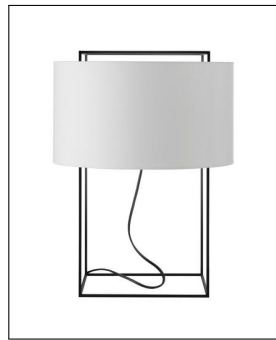

Metalarte

LEWIT M 40 TISCHLEUCHE SCHWARZ

Technische Details

Kollektion	Aktuelle Kollektion
Hersteller	Metalarte
Design	Jordi Veciana
Stil	Aktuelles Design
Bestückung / Leuchtmittel	Halogenlampe, LED-Lampe
Lieferumfang	exklusive Leuchtmittel
Abmessungen	H: 40cm, (Fuß) Ø: 20cm, (Schirm) H: 17cm, Ø: 30cm
Regelung	Schnurschalter
Dimmbarkeit	Nicht dimmbar
Fassung	E27
Spannung	230 V
Maximale Bestückung	42 W Halogen-Normallampe

Bestellen Sie kostenlos
unseren Katalog und finden Sie
weitere tolle Leuchten für den
Innen- & Außenbereich!

Produktbeschreibung

Die Lewit M 40 Tischleuchte von Metalarte besticht mit einer klaren und ausgewogenen Erscheinung. Das moderne Lichtobjekt vereint harmonisch widersprüchliche geometrische Formen und erhält dadurch seine individuelle Wirkung. Die raffinierte Erscheinung der Tischleuchte wird insbesondere durch den filigranen Leuchtenfuß hervorgerufen. Dieser besteht aus dünnen Metallrohren und ähnelt in seiner Form einem transparenten Würfel. Seine klaren Linien passen hervorragend zum zylindrischen Lampenschirm, der in Textilgewebe gehüllt ist und das aufregende Zusammenspiel zwischen rechteckigen und abgerundeten Formen perfektioniert. Durch den textilen Schirm spendet die Tischleuchte diffuse Beleuchtung, die gleichmäßig in alle Richtungen verteilt wird. Das Licht ist stimmungsvoll und angenehm, die Lewit M 40 kommt deshalb vor allem als Nachttisch- oder Leseleuchte zum Einsatz. Im Wohnzimmer, im Essbereich oder in Flur und Diele sorgt sie aber ebenfalls...

 Weitere Informationen finden Sie auf prediger.de

Metalarte

LEWIT M 40 TISCHLEUCHE SCHWARZ

Abbildungen

Ausführungen

Lewit M 40 Tischleuchte Schwarz Schirm Grau

SKU 054243
Name Lewit M 40 Tischleuchte
Schwarz Schirm Grau
Energieklassen (Text)
Ausführung Schirm Grau