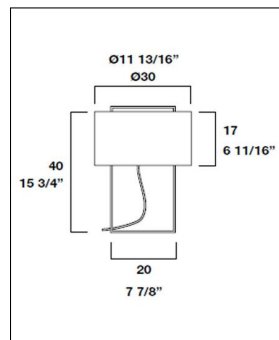

Metalarte

LEWIT M 40 TISCHLEUCHE SCHWARZ

Abbildungen

Ausführungen