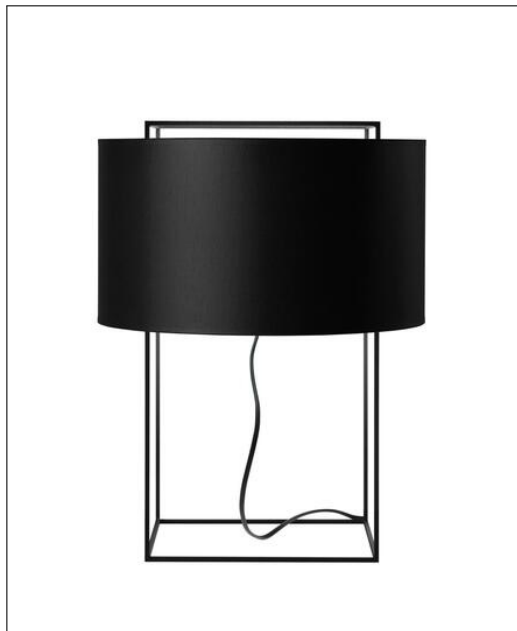

Metalarte

LEWIT M 40 TISCHLEUCHE SCHWARZ

Technische Details

Kollektion	Aktuelle Kollektion
Hersteller	Metalarte
Design	Jordi Veciana
Stil	Aktuelles Design
Bestückung / Leuchtmittel	Halogenlampe, LED-Lampe
Lieferumfang	exklusive Leuchtmittel
Abmessungen	H: 40cm, (Fuß) Ø: 20cm, (Schirm) H: 17cm, Ø: 30cm
Regelung	Schnurschalter
Dimmbarkeit	Nicht dimmbar
Fassung	E27
Spannung	230 V
Maximale Bestückung	42 W Halogen-Normallampe

Bestellen Sie kostenlos
unseren Katalog und finden Sie
weitere tolle Leuchten für den
Innen- & Außenbereich!

Produktbeschreibung

Die Lewit M 40 Tischleuchte von Metalarte besticht mit einer klaren und ausgewogenen Erscheinung. Das moderne Lichtobjekt vereint harmonisch widersprüchliche geometrische Formen und erhält dadurch seine individuelle Wirkung. Die raffinierte Erscheinung der Tischleuchte wird insbesondere durch den filigranen Leuchtenfuß hervorgerufen. Dieser besteht aus dünnen Metallrohren und ähnelt in seiner Form einem transparenten Würfel. Seine klaren Linien passen hervorragend zum zylindrischen Lampenschirm, der in Textilgewebe gehüllt ist und das aufregende Zusammenspiel zwischen rechteckigen und abgerundeten Formen perfektioniert. Durch den textilen Schirm spendet die Tischleuchte diffuse Beleuchtung, die gleichmäßig in alle Richtungen verteilt wird. Das Licht ist stimmungsvoll und angenehm, die Lewit M 40 kommt deshalb vor allem als Nachttisch- oder Leseleuchte zum Einsatz. Im Wohnzimmer, im Essbereich oder in Flur und Diele sorgt sie aber ebenfalls...

 Weitere Informationen finden Sie auf prediger.de

Metalarte

LEWIT M 40 TISCHLEUCHE SCHWARZ

Abbildungen

Ausführungen

Lewit M 40 Tischleuchte Schwarz Schirm Grau

SKU 054243
Name Lewit M 40 Tischleuchte
Schwarz Schirm Grau
Energieklassen (Text)
Ausführung Schirm Grau