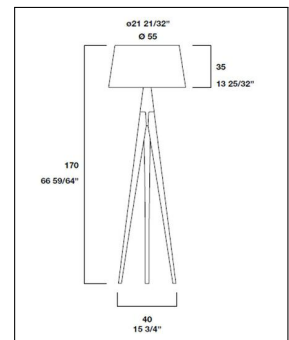

Metalarte

TRIANA PE STANDLEUCHE SCHWARZ

Abbildungen

Ausführungen

Triana PE Standleuchte Schwarz Schirm Gelb

SKU	046016
Name	Triana PE Standleuchte Schwarz Schirm Gelb
Energieklassen (Text)	
Ausführung	Schirm Gelb

Triana PE Standleuchte Schwarz Schirm Schwarz

SKU	046014
Name	Triana PE Standleuchte Schwarz Schirm Schwarz
Energieklassen (Text)	
Ausführung	Schirm Schwarz

Triana PE Standleuchte Schwarz Schirm Weiß

SKU	046015
Name	Triana PE Standleuchte Schwarz Schirm Weiß
Energieklassen (Text)	
Ausführung	Schirm Weiß