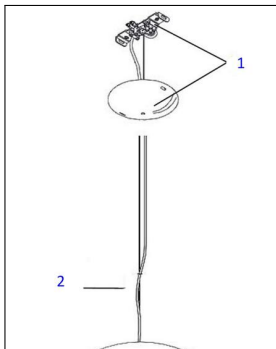

Flos

ZEPPELIN S 2 ERSATZTEILE

Technische Details

Kollektion
Hersteller

Aktuelle Kollektion
Flos

Bestellen Sie kostenlos
unseren Katalog und finden Sie
weitere tolle Leuchten für den
Innen- & Außenbereich!

Produktbeschreibung

 Weitere Informationen finden Sie auf prediger.de

Flos

ZEPPELIN S 2 ERSATZTEILE

Abbildungen

Ausführungen

Zepelin S 2 Ersatzteile 5 - Diffusorkugel aus Kristallglas

SKU	097205
Name	Zepelin S 2 Ersatzteile 5 - Diffusorkugel aus Kristallglas
Energieklassen (Text)	
Ausführung	5 - Diffusorkugel aus Kristall- glas für Version S2