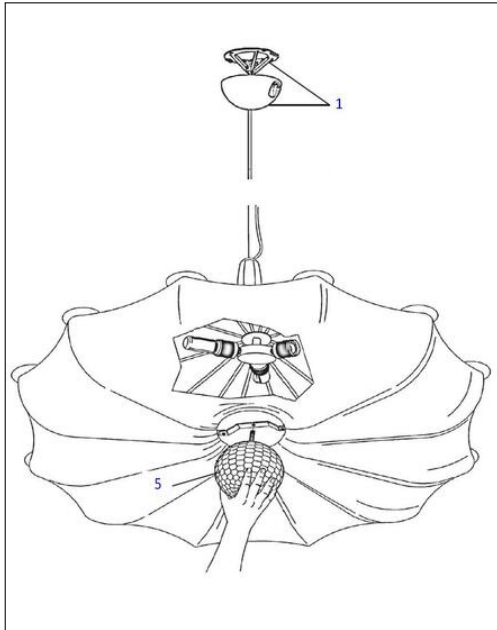

Flos

ZEPPELIN S 2 ERSATZTEILE

Technische Details

Kollektion
Hersteller

Aktuelle Kollektion
Flos

Bestellen Sie kostenlos
unseren Katalog und finden Sie
weitere tolle Leuchten für den
Innen- & Außenbereich!

Produktbeschreibung

 Weitere Informationen finden Sie auf prediger.de

Flos

ZEPPELIN S 2 ERSATZTEILE

Abbildungen

Ausführungen

Zepelin S 2 Ersatzteile 5 - Diffusorkugel aus Kristallglas

SKU	097205
Name	Zepelin S 2 Ersatzteile 5 - Diffusorkugel aus Kristallglas
Energieklassen (Text)	
Ausführung	5 - Diffusorkugel aus Kristall- glas für Version S2