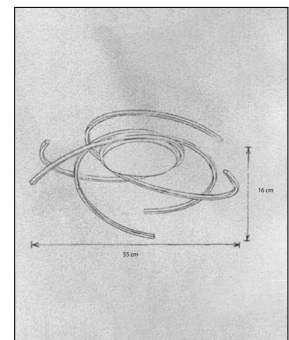

Escale

SPACE DECKENLEUCHTE 55 CM LED

Abbildungen

Ausführungen

Space Deckenleuchte LED 55cm Aluminium

SKU	046442
Name	Space Deckenleuchte LED 55cm Aluminium
Energieklassen (Text)	
Oberfläche	Aluminium

Space Deckenleuchte LED 55cm Blattgold

SKU	069642
Name	Space Deckenleuchte LED 55cm Blattgold
Energieklassen (Text)	
Oberfläche	Blattgold

Space Deckenleuchte LED 55cm Weiß

SKU	046443
Name	Space Deckenleuchte LED 55cm Weiß
Energieklassen (Text)	
Oberfläche	weiß