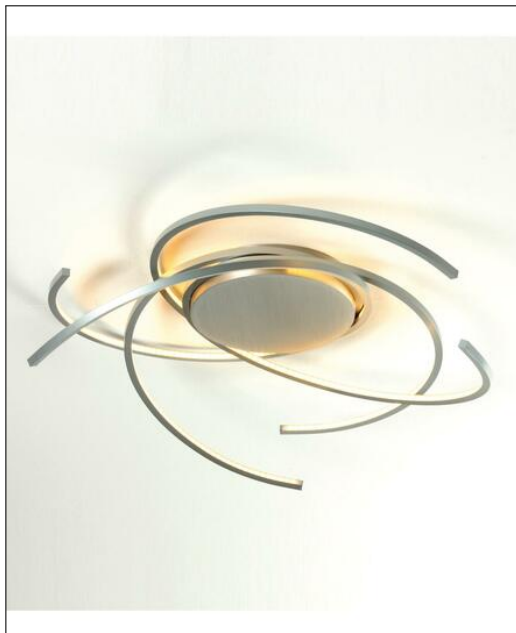

Escale

**SPACE DECKENLEUCHE 55 CM LED**

Bestellen Sie kostenlos  
unseren Katalog und finden Sie  
weitere tolle Leuchten für den  
Innen- & Außenbereich!

**Technische Details**

Kollektion	Aktuelle Kollektion
Lichtfarbe	Warmweiß Extra
Hersteller	Escale
Stil	Aktuelles Design
Bestückung / Leuchtmittel	LED-Modul
Lieferumfang	inklusive LED-Modul
Abmessungen	H: 16cm, Ø: 55cm
Regelung	Dimmbar mit externem Phasenabschnittsdimmer mit passenden Leistungsdaten
Dimmbarkeit	Dimmbar
Lichtstrom	3290 lm
Lichtfarbe	Warmweiß Extra 2700 K
Spannung	230 V

**Produktbeschreibung**

Die LED-Deckenleuchte Space von Escale ist eine elegante Kreation von Designer Mosru Mohiuddin. Die typisch für diesen Designer gestaltete Leuchte passt perfekt zu Wohneinrichtungen mit zeitgemäßer Prägung. Besonders ansprechend ist die schwungvolle Form, die sofort alle Blicke auf sich zieht. Die LEDs befinden sich in Bändern, die über den Leuchtarman installiert sind. Dort sorgen sie durch einen warmweißen Schimmer für ein angenehm atmosphärisches Licht. Die Deckenleuchte Space von Escale ist problemlos dimmbar, so eignet sie sich ideal für die verschiedensten Wohnbereiche wie zum Beispiel Schlaf- oder Wohnzimmer. Trotz der hohen Leuchtkraft hat die Space Leuchte einen recht geringen Energieverbrauch. Dank dieser ökonomisch hervorragenden Leistung wird sie zu einer empfehlenswerten Alternative zu den sonst gängigen Halogenleuchten. Damit ist die Escale Space nicht...