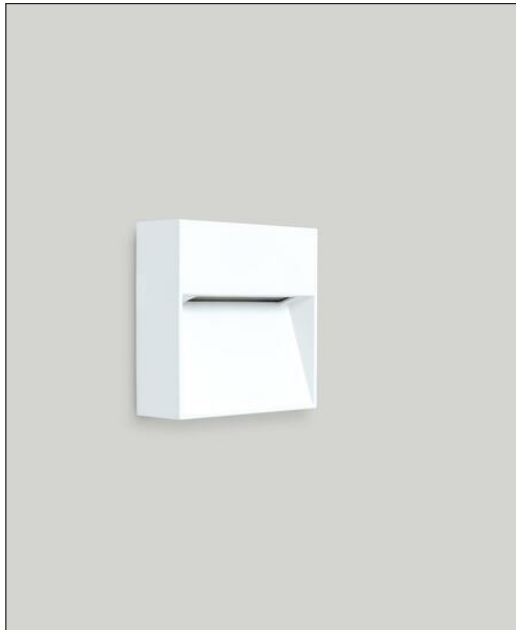

prediger.base

P.021 EINSEITIG STRAHLENDE LED AUßEN WANDLEUCHTEN - CRI>80

Bestellen Sie kostenlos
unseren Katalog und finden Sie
weitere tolle Leuchten für den
Innen- & Außenbereich!

Technische Details

Kollektion	Aktuelle Kollektion
Hersteller	prediger.base
Material	Aluminium-Druckguss
Stromstärke	350 mA
Stil	Modern & neutral
Schutzart	IP 65
Betriebsgerät	inklusive LED-Treiber
Breite gesamt	10,2 cm
Tiefe gesamt	3,4 cm
Höhe gesamt	10,2 cm
Bestückung / Leucht- mittel	LED-Modul
Lieferumfang	inklusive LED-Modul

Produktbeschreibung

Für mehr Sicherheit und eine bessere Orientierung: Die geradlinig designte, einseitig strahlende p.021 LED Außen Wandleuchte von prediger.base eignet sich in erster Linie zur Montage in Bodennähe. Und zwar an der Hausfassade, auf der Terrasse oder an der Treppe. Die Leuchte trägt mit ihrer asymmetrischen Lichtabgabe entscheidend dazu bei, dass mögliche Gefahrenquellen rund ums Haus oder im Garten ins Licht gerückt werden. Im kantigen Gehäuse aus Aluminiumdruckguss – abgeschirmt durch einen Glasdiffusor – ist ein energiesparendes LED-Modul integriert, das ein vollkommen entblendetes, warmweißes Licht direkt an die Umgebung abstrahlt. Gefertigt wird die hochwertige p.021 LED Außen Wandleuchte von prediger.base nach strengen Qualitätskriterien. Sie entspricht der hohen Schutzart IP65 und ist damit resistent gegen Staub, Schmutz und Strahlwasser aus allen Richtungen. In den Leuchtenkorpus ...

 Weitere Informationen finden Sie auf prediger.de

prediger.base

P.021 EINSEITIG STRAHLENDE LED AUßEN WANDLEUCHTEN - CRI>80

Abbildungen

Ausführungen

p.021.220 LED Wandleuchte Einseitig W/27/112

SKU	300167
Name	p.021.220 LED Wandleuchte Einseitig W/27/112
Energieklassen (Text)	
Oberfläche	Weiß