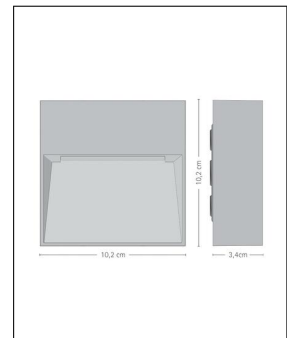

prediger.base

P.021 EINSEITIG STRAHLENDE LED AUßEN WANDLEUCHTEN - CRI>80

Abbildungen

Ausführungen

p.021.220 LED Wandleuchte Einseitig W/27/112

SKU	300167
Name	p.021.220 LED Wandleuchte Einseitig W/27/112
Energieklassen (Text)	
Oberfläche	Weiß