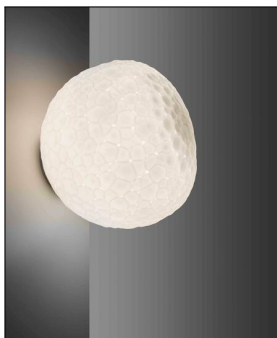

Artemide

METEORITE SOFFITTO / PARETE

Technische Details

Kollektion	Aktuelle Kollektion
Hersteller	Artemide
Design	2014, Pio & Tito Toso
Material	Mundgeblasenes und handgeschliffenes Muranoglas
Stil	Aktuelles Design
Schutzart	IP 20
Lieferumfang	exklusive Leuchtmittel
Regelung	Dimmbar mit externem Dimmer (Leuchtmittelabhängig)
Dimmbarkeit	Dimmbar
Spannung	230 V
Prüfzeichen	CE, Schutzklasse II
Lichtverteilung	Diffus Allgemein

Bestellen Sie kostenlos unseren Katalog und finden Sie weitere tolle Leuchten für den Innen- & Außenbereich!

Produktbeschreibung

Echte Unikate, von Hand gefertigt. Das sind die neuen Artemide-Leuchten der Serie Meteorite. Der mundgeblasene und handgeschliffene Leuchtkörper aus doppelschichtigem, sandgestrahltem Glas sorgt für ein diffuses, entblendetes Licht, das gleichmäßig in den Raum abgegeben wird. Entworfen wurde Meteorite vom italienischen Brüderpaar Pio und Tito Toso, beide haben mit dieser Leuchte ihre Liebe zur traditionellen venezianischen Glaskunst in eine faszinierende Form gebracht. Das spezielle Muranoglas hat eine ganz besondere, kraterähnliche Struktur, trotzdem wirkt das Design zurückhaltend und schlicht. Egal ob als Tisch- oder Wandleuchte, Decken- oder Pendelleuchte – Artemide Meteorite fügt sich nahtlos in jede Raumsituation ein und begeistert mit einer einzigartigen Lichtwirkung...

 Weitere Informationen finden Sie auf prediger.de

Artemide

METEORITE SOFFITTO / PARETE

Abbildungen

Ausführungen

Meteorite 15 Parete/Soffitto E14

SKU	132039
Name	Meteorite 15 Parete/Soffitto E14
Energieklassen (Text)	
Durchmesser gesamt	15 cm