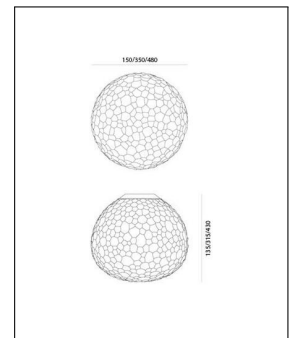

Bestellen Sie kostenlos unseren Katalog und finden Sie weitere tolle Leuchten für den Innen- & Außenbereich!

Produktbeschreibung

Echte Unikate, von Hand gefertigt. Das sind die neuen Artemide-Leuchten der Serie Meteorite. Der mundgeblasene und handgeschliffene Leuchtkörper aus doppelschichtigem, sandgestrahltem Glas sorgt für ein diffuses, entblendetes Licht, das gleichmäßig in den Raum abgegeben wird. Entworfen wurde Meteorite vom italienischen Brüderpaar Pio und Tito Toso, beide haben mit dieser Leuchte ihre Liebe zur traditionellen venezianischen Glaskunst in eine faszinierende Form gebracht. Das spezielle Muranoglas hat eine ganz besondere, kraterähnliche Struktur, trotzdem wirkt das Design zurückhaltend und schlicht. Egal ob als Tisch- oder Wandleuchte, Decken- oder Pendelleuchte – Artemide Meteorite fügt sich nahtlos in jede Raumsituation ein und begeistert mit einer einzigartigen Lichtwirkung...

 Weitere Informationen finden Sie auf prediger.de

Artemide

METEORITE SOFFITTO / PARETE

Abbildungen

Ausführungen

Meteorite 15 Parete/Soffitto E14

SKU	132039
Name	Meteorite 15 Parete/Soffitto E14
Energieklassen (Text)	
Durchmesser gesamt	15 cm