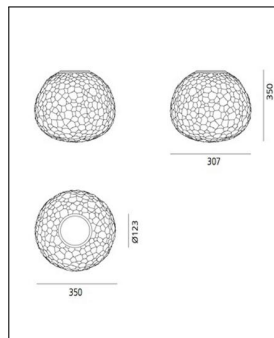

 Weitere Informationen finden Sie auf prediger.de

Artemide

METEORITE SOFFITTO / PARETE

Abbildungen

Ausführungen

Meteorite 15 Parete/Soffitto E14

SKU	132039
Name	Meteorite 15 Parete/Soffitto E14
Energieklassen (Text)	
Durchmesser gesamt	15 cm

Meteorite 35 Soffitto / Parete

SKU	016215
Name	Meteorite 35 Soffitto / Parete
Energieklassen (Text)	
Durchmesser gesamt	35 cm

Meteorite 48 Soffitto / Parete

SKU	046437
Name	Meteorite 48 Soffitto / Parete
Energieklassen (Text)	
Durchmesser gesamt	48 cm