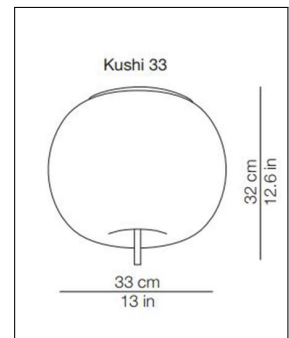

Kundalini

KUSHI 33 DECKENLEUCHE LED

Abbildungen

Ausführungen

Kushi 33 Deckenleuchte LED Kupfer

SKU	046414
Name	Kushi 33 Deckenleuchte LED Kupfer
Energieklassen (Text)	Diese Leuchte enthält eingebaute LED-Lampen der Energieklasse: A+. Die Lampen können in der Leuchte nicht ausgetauscht werden.
Oberfläche	Kupfer

Kushi 33 Deckenleuchte LED Schwarz

SKU	046412
Name	Kushi 33 Deckenleuchte LED Schwarz
Energieklassen (Text)	Diese Leuchte enthält eingebaute LED-Lampen der Energieklasse: A+. Die Lampen können in der Leuchte nicht ausgetauscht werden.
Oberfläche	Schwarz

Kushi 33 Deckenleuchte LED Messing

SKU	046413
Name	Kushi 33 Deckenleuchte LED Messing
Energieklassen (Text)	Diese Leuchte enthält eingebaute LED-Lampen der Energieklasse: A+. Die Lampen können in der Leuchte nicht ausgetauscht werden.
Oberfläche	Messing