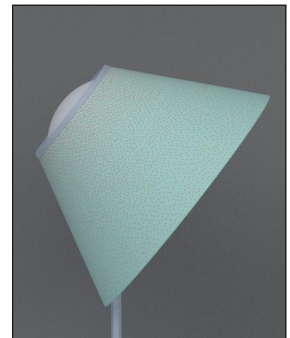


Luceplan

SCHIRM ZUR CAPPUCCINA FLOOR/SUSPENSION

Technische Details _____

Hersteller

Luceplan

Abmessungen

Ø(Schirm): 45 cm

Bestellen Sie kostenlos
unseren Katalog und finden Sie
weitere tolle Leuchten für den
Innen- & Außenbereich!

Produktbeschreibung _____

 Weitere Informationen finden Sie auf prediger.de

Luceplan

SCHIRM ZUR CAPPUCINA FLOOR/SUSPENSION

Abbildungen

Ausführungen

Schirm zur Cappuccina Floor/Suspension Braun

SKU	021088
Name	Schirm zur Cappuccina Floor/Suspension Braun
Energieklassen (Text)	
Oberfläche	Braun

Schirm zur Cappuccina Floor/Suspension Creme

SKU	021089
Name	Schirm zur Cappuccina Floor/Suspension Creme
Energieklassen (Text)	
Oberfläche	Creme

Schirm zur Cappuccina Floor/Suspension Grün

SKU	021090
Name	Schirm zur Cappuccina Floor/Suspension Grün
Energieklassen (Text)	
Oberfläche	Grün