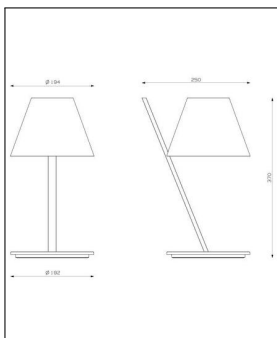


Artemide
LA PETITE TAVOLO

Bestellen Sie kostenlos
unseren Katalog und finden Sie
weitere tolle Leuchten für den
Innen- & Außenbereich!

Technische Details

Hersteller	Artemide
Design	2015, Andrea Quaglio, Manuela Simonelli
Material	Aluminium, Kunststoff
Energieklassen	Diese Leuchte ist geeignet für Leuchtmittel der Energieklassen: A++, A+, A, B, C, D, E.
Stil	Aktuelles Design
Schutzart	IP 20
Tiefe gesamt	25 cm
Leuchtenfuß Höhe	19,2 cm
Höhe gesamt	37 cm
Schirm Durchmesser	19,4 cm
Lieferumfang	exklusive Leuchtmittel
Abmessungen	H: 37cm, T: 25cm, (Fuß) Ø: 19,2cm, (Schirm) Ø: 19,4cm

Produktbeschreibung

Die Tischleuchte La Petite Tavolo von Artemide beeindruckt in einer dezent geometrischen Zusammenstellung, indem sie einfache Elemente elegant miteinander kombiniert. Dank eines Entwurfs des Designer-Duos Andrea Quaglio und Manuela Simonelli zeigt sich ein architektonisch gestalteter Leuchenschirm, der an einem geneigten Stab befestigt ist. Der Schirm ist aus leichtem Kunststoff gefertigt, der Stab dagegen aus hochwertigem Aluminium. Genügend Halt bekommt der Leuchenschirm durch ein stabiles Gelenk, das nur einen minimalen Aufhängungspunkt benötigt. Zur Beleuchtung ist der Schirm von zwei Diffusoren eingeschlossen, die ein angenehm weiches Licht erzeugen, das sich gleichermaßen direkt wie indirekt im Raum verteilt. Die elegante Leuchteinheit La Petite Tavolo ist so definiert, dass der Umfang des Schirms die Neigung des Stabes bestimmt. Hierin drückt sich unter anderem das typische Know-how Artemides aus..

 Weitere Informationen finden Sie auf prediger.de

Artemide
LA PETITE TAVOLO

Abbildungen

Ausführungen

La Petite Tavolo LED Schwarz

SKU	054341
Name	La Petite Tavolo LED Schwarz
Energieklassen (Text)	Diese Leuchte ist geeignet für Leuchtmittel der Energieklassen: A++, A+, A, B, C, D, E.
Oberfläche	schwarz