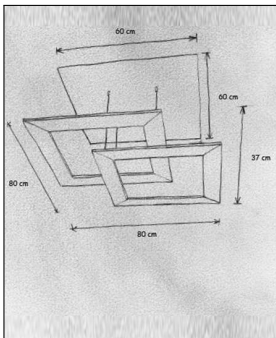

Escale

ZEN DUE DECKENLEUCHTEN

Abbildungen

Ausführungen

Zen Due Deckenleuchte LED Aluminium

SKU	018237
Name	Zen Due Deckenleuchte LED Aluminium
Energieklassen (Text)	
Oberfläche	Aluminium