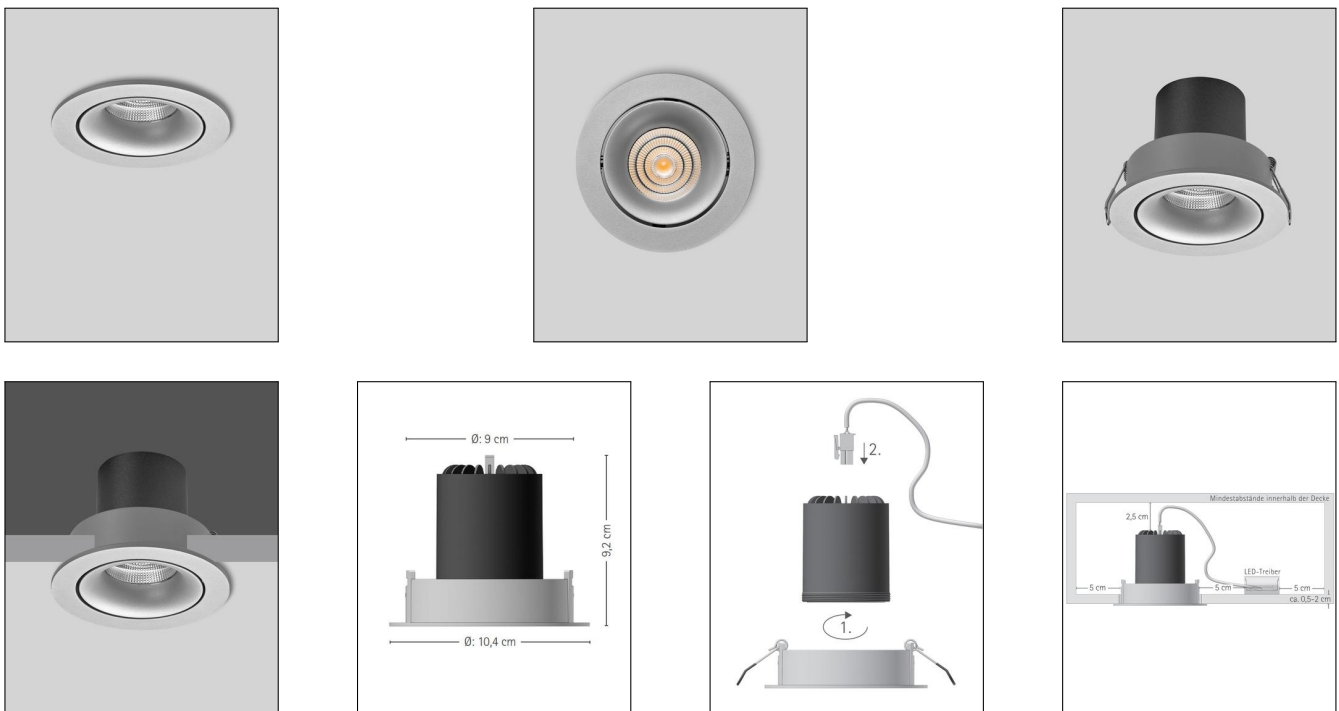

Hersteller	prediger.base
Material	Pulverbeschichteter Aluminium-Druckguss
Montagehinweis	Deckendicke: ca. 0,5 - 2cm
Stromstärke	350 mA
Energieklassen	Diese Leuchte ist geeignet für Leuchtmittel der Energie- klassen: A++, A+, A. Diese Leuchte wird verkauft mit ei- nem Leuchtmittel der Ener- gieklasse: A+.
Ausrichtbarkeit	30° schwenkbar und 350° drehbar
Stil	Modern & neutral
Schutzart	IP 20
Details	30° schwenkbar und 350° drehbar
Betriebsgerät	inklusive LED-Treiber
Durchmesser gesamt	10,4 cm
Tiefe gesamt	9,2 cm

Produktbeschreibung

Der runde, ausrichtbare p.001 LED Decken-Einbaustrahler RM von prediger.base überzeugt mit einem filigranen Design, einer hohen Lichtleistung und größtmöglichem Sehkomfort. Das LED-Modul ist hervorragend entblendet und sogar austauschbar, dadurch lassen sich Lichtfarbe und Abstrahlwinkel auch nach dem Einbau noch verändern, ohne dass der Leuchtenkorpus ausgetauscht werden muss. Somit ist die Leuchte zukunftssicher, denn wenn sie ausfällt oder mit einem effizienteren LED-Modul bestückt werden soll, kann dieses problemlos nachgerüstet werden. Auch das Licht lässt sich bedarfsgerecht ausrichten, da der Leuchtenkopf um 30° geschwenkt und um 350° gedreht werden kann. Diese Flexibilität und das zeitlose Design machen den p.001 LED Decken-Einbaustrahler RM zu einem idealen Ersatz für die weit verbreiteten Kaltlicht-Spiegellampen – im Wohnbereich, in der Küche, im Flur und in Büros oder Geschäftsräumen. Die Montage ist dank des cleveren Steckmechanismus ...

 Weitere Informationen finden Sie auf prediger.de

prediger.base

P.001 AUSRICHTBARE LED DECKEN- EINBAUSTRALER RM SILBER - CRI>80

Abbildungen

Ausführungen

p.001.101RM LED Decken-Einbau-Strahler S/27/850/25°

SKU 301130
Name p.001.101RM LED Decken-Einbau-Strahler S/27/850/25°