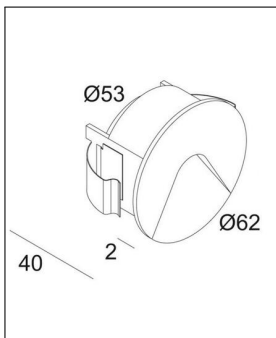

Delta Light

LOGIC MINI W R

Bestellen Sie kostenlos
unseren Katalog und finden Sie
weitere tolle Leuchten für den
Innen- & Außenbereich!

**Technische Details**

Kollektion	Aktuelle Kollektion
Lichtfarbe	Warmweiß
Hersteller	Delta Light
Stil	Modern & neutral
Schutzart	IP 54
Betriebsgerät	LED-Treiber erforderlich
Bestückung / Leuchtmittel	LED-Modul
Einbaumaße	Ø: 5,5cm
Abmessungen	T: 5cm, Ø: 6,2cm
Gewicht	0,2 kg
Dimmbarkeit	Nicht dimmbar
Lichtstrom	40 lm

Produktbeschreibung

Das Logic Mini W R ist eine Wandeinbauleuchte, die ein warmes, weißes Licht erzeugt. Das Licht verteilt sich mild im Raum, ist ein indirektes Licht, direkt unterhalb der Leuchte entsteht allerdings auch direktes Licht. Das Logic Mini W R kommt vom belgischen Spezialisten für Architekturbeleuchtung Delta Light. Formschon schmiegt sich die runde Leuchte mit der abgerundeten keilförmigen Öffnung an die Wand und verschwindet fast im Spiel von Licht und Schatten. In Fluren, Eingangsbereichen, im Hintergrund von Wohn- und Schlafräumen sorgt sie für dezentes Licht, das gestalterische Highlights setzen kann, aber auch gar nicht auffallen muss. Dabei ist die Wandeinbauleuchte aufgrund der fest eingebauten LEDs extrem sparsam. Das CE-Prüfzeichen ist selbstverständlich vorhanden, und die Leuchte entspricht der Schutzart IP54, sie ist spritzwassergeschützt und energiesparend...

 Weitere Informationen finden Sie auf prediger.de

Delta Light

LOGIC MINI W R

Abbildungen

Ausführungen

Logic Mini W R (Rund) Alu grau

SKU	046476
Name	Logic Mini W R (Rund) Alu grau
Energieklassen (Text)	
Oberfläche	Alu grau

Logic Mini W R (Rund) Weiß

SKU	046351
Name	Logic Mini W R (Rund) Weiß
Energieklassen (Text)	
Oberfläche	weiß