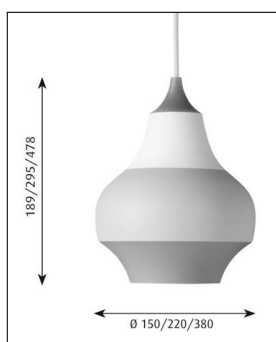

Louis Poulsen

CIRQUE PENDELLEUCHTEN - Ø 15 CM

Abbildungen

Ausführungen

Cirque Pendelleuchte Ø 15 cm Grau

SKU	119465
Name	Cirque Pendelleuchte Ø 15 cm Grau
Energieklassen (Text)	Diese Leuchte ist geeignet für Leuchtmittel der Energieklassen: A+, A, B, C, D, E.
Ausführung	Schirm Grau

Cirque Pendelleuchte Ø 15 cm Oberschirm Gelb

SKU	038245
Name	Cirque Pendelleuchte Ø 15 cm Oberschirm Gelb
Energieklassen (Text)	Diese Leuchte ist geeignet für Leuchtmittel der Energieklassen: A+, A, B, C, D, E.
Ausführung	Oberschirm Gelb