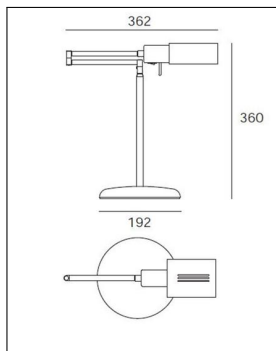

Milan

ELEA LECTURA LED TISCHLEUCHTEN

Bestellen Sie kostenlos
unseren Katalog und finden Sie
weitere tolle Leuchten für den
Innen- & Außenbereich!

Technische Details

Hersteller	Milan
Design	Equipo Milan
Energieklassen	Diese Leuchte enthält eingebaute LED-Lampen der Energieklasse: A++, A+. Die Lampen können in der Leuchte nicht ausgetauscht werden.
Stil	Modern & neutral
Schutzart	IP 20
Breite gesamt	36,2 cm
Höhe gesamt	36 cm
Lieferumfang	inklusive LED-Modul
Abmessungen	B: 36,2cm, H: 36cm
Regelung	An/Aus-Schalter
Lichtstrom	300 lm
Lichtfarbe	Warmweiß Extra 2700 K

Produktbeschreibung

Die Designertischleuchte Elea Lectura von Milan wurde von Equipo Milan designt. Die moderne Tischleuchte mit rundem, massivem Fuß besitzt viele Details, die diese Arbeitsleuchte zu einer talentierten Beleuchtungshilfe auf jedem Schreib- und Arbeitstisch macht. Der Arm der Milan Elea Lectura LED Tischleuchte ermöglicht durch zwei Gelenke, den Kopf heranzuziehen oder weiter weg zu positionieren. Der Leuchtenkopf lässt sich frei schwenken, dadurch ist die Tischleuchte optimal für jede Art von Arbeit, bei der helles Licht gebraucht wird, geeignet. Die Tischleuchte wird bequem am neben dem Leuchtenkopf angebrachten Schalter gesteuert, so entfällt die Suche nach dem Schalter am Kabel. Die robuste Leuchte aus Aluminium hat oberhalb der Leuchtkörper Schlitze, damit die Hitze der drei LED-Module entweichen kann und der Metallschirm nicht zu heiß wird...

 Weitere Informationen finden Sie auf prediger.de

Milan

ELEA LECTURA LED TISCHLEUCHTEN

Abbildungen

Ausführungen

Elea Lectura LED 6523 Tischleuchte Nickel matt

SKU	054431
Name	Elea Lectura LED 6523 Tischleuchte Nickel matt
Energieklassen (Text)	Diese Leuchte enthält eingebaute LED-Lampen der Energieklasse: A++, A+. Die Lampen können in der Leuchte nicht ausgetauscht werden.
Oberfläche	Nickel matt