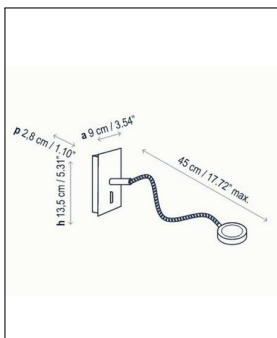

Bover

FLEXO LEXA WANDLEUCHTEN

Abbildungen

Ausführungen

Flexo Lexa Wandleuchte Chrom glänzend

SKU	047234
Name	Flexo Lexa Wandleuchte Chrom glänzend
Energieklassen (Text)	
Oberfläche	Chrom

Flexo Lexa Wandleuchte Nickel satiniert

SKU	047231
Name	Flexo Lexa Wandleuchte Nickel satiniert
Energieklassen (Text)	
Oberfläche	Nickel satiniert