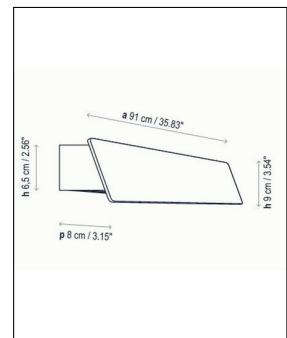

Produktbeschreibung

Die Outdoor Wandleuchte Alba des spanischen Herstellers Bover beeindruckt mit ihrem ansprechenden puristischen Design, das die Funktion elegant in den Vordergrund rückt. Der Entwurf stammt aus der Feder des spanischen Produkt-Designers Rubén Saldana. Die LED Außenleuchte ist aufgrund ihrer hohen Schutzart IP55 wetterresistent und somit hervorragend für die Garten- und Terrassenbeleuchtung geeignet. Der länglich geformte, quaderförmige Korpus wird direkt an der Wand angebracht. Er besteht aus grafitbraun lackiertem Aluminium und fügt sich hervorragend in jedes Ambiente ein. Der Diffusor ist aus opalem Polycarbonat gefertigt. Mit seinem angenehmen, zum Boden hin ausgerichteten Licht gelingen blendfreie, direkte Beleuchtungsszenarien. Interessante Wandstrukturen, aber auch unterhalb der Leuchte befindliche Objekte können gezielt und gleichmäßig ausgeleuchtet werden. Die Leuchte ist in unterschiedlichen Längen erhältlich...

 Weitere Informationen finden Sie auf prediger.de

Bover

ALBA OUTDOOR WANDLEUCHTEN LED

Abbildungen

Ausführungen

Alba 60 Outdoor Wandleuchte Braun

SKU	079331
Name	Alba 60 Outdoor Wandleuchte Braun
Energieklassen (Text)	
Länge gesamt	61 cm

Alba 90 Outdoor Wandleuchte Braun

SKU	079332
Name	Alba 90 Outdoor Wandleuchte Braun
Energieklassen (Text)	
Länge gesamt	91 cm