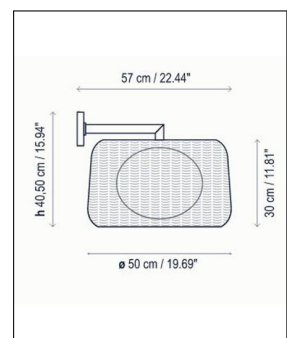

Bover

FORA WANDLEUCHTEN

Abbildungen

Ausführungen

Fora Wandleuchte Weiß Schirm Beige

SKU	122322
Name	Fora Wandleuchte Weiß Schirm Beige
Energieklassen (Text)	Diese Leuchte ist geeignet für Leuchtmittel der Energieklassen: A++, A+, A, B, C, D, E.
Ausführung	Schirm Beige - Body Weiß