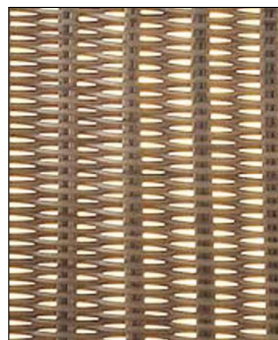

Bover

FORA WANDLEUCHTEN

Bestellen Sie kostenlos
unseren Katalog und finden Sie
weitere tolle Leuchten für den
Innen- & Außenbereich!

Technische Details

Hersteller	Bover
Design	2010, Alex Fernández Camps, Gonzalo Milà
Material	Weiß lackiert, Synthetikfaser beige
Energieklassen	Diese Leuchte ist geeignet für Leuchtmittel der Energie- klassen: A++, A+, A, B, C, D, E.
Stil	Aktuelles Design
Schutzart	IP 55
Tiefe gesamt	57 cm
Schirm Höhe	30 cm
Schirm Durchmesser	50 cm
Lieferumfang	exklusive Leuchtmittel
Abmessungen	T: 57cm, (Schirm) H: 30cm, Ø: 50cm
Fassung	E27

Produktbeschreibung

Bei der Wandleuchte Fora vereinen die Designer Alex Fernández Camps und Gonzalo Milà den natürlich warmen Esprit einer geflochtenen Optik mit modernen Herstellungsverfahren. Sowohl die Basis aus Gusseisen als auch die Synthetikfasern des Leuchenschirms sind für diverse Witterungseinflüsse gewappnet. Aufgrund der hohen Schutzart können Staub und Strahlwasser die Funktionstüchtigkeit der Designleuchte nicht beeinträchtigen. So ist eine Installation in Innenräumen ebenso möglich wie die Montage im Außenbereich. Insbesondere auf der Terrasse können mit der harmonisch geformten Designleuchte unerwartet wohnliche Akzente integriert werden. Dabei überzeugt nicht nur die ansprechende Optik, sondern auch die angenehm diffuse Lichtwirkung. Diese Wandleuchte von Bover wird in verschiedene Naturtönen angeboten und ist Teil einer Serie, zu der beispielsweise eine witterungsbeständige Stehleuchte mit geflochtenem Design...

 Weitere Informationen finden Sie auf prediger.de

Bover

FORA WANDLEUCHTEN

Abbildungen

Ausführungen

Fora Wandleuchte Weiß Schirm Beige

SKU	122322
Name	Fora Wandleuchte Weiß Schirm Beige
Energieklassen (Text)	Diese Leuchte ist geeignet für Leuchtmittel der Energieklassen: A++, A+, A, B, C, D, E.
Ausführung	Schirm Beige - Body Weiß