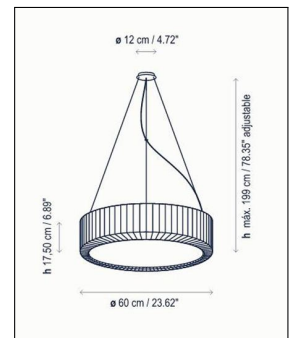

Bover

URBAN 60 PENDELLEUCHTEN

Abbildungen

Ausführungen

Urban 60 Pendelleuchte Chrom, cremefarbener Wickelplisseeschirm

SKU 038522
Name Urban 60 Pendelleuchte Chrom, cremefarbener Wickelplisseeschirm

Energieklassen (Text) Diese Leuchte ist geeignet für Leuchtmittel der Energieklassen: A++, A+, A, B, C, D, E.

Ausführung Schirm Cremefarben

Urban 60 Pendelleuchte Chrom, weißer Wickelplisseeschirm

SKU 038520
Name Urban 60 Pendelleuchte Chrom, weißer Wickelplisseeschirm

Energieklassen (Text) Diese Leuchte ist geeignet für Leuchtmittel der Energieklassen: A++, A+, A, B, C, D, E.

Ausführung Schirm Weiß