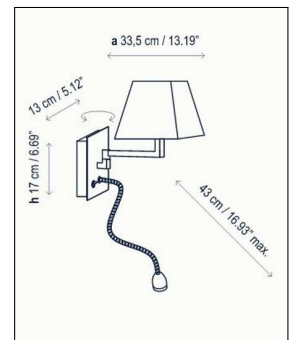

Bover

CARLOTA G FL WANDLEUCHTEN CHROM

Abbildungen

Ausführungen

Carlota G FL Wandleuchte + LED-Leseleuchte Chrom
glänzend Schirm cremefarbenes Wickelplissee

SKU	122254
Name	Carlota G FL Wandleuchte + LED-Leseleuchte Chrom glänzend Schirm cremefar- benes Wickelplissee

Energieklassen (Text)

Ausführung	Schirm cremefarbenes Wickelplissee

Carlota G FL Wandleuchte + LED-Leseleuchte Chrom
glänzend Schirm weißes Wickelplissee

SKU	122253
Name	Carlota G FL Wandleuchte + LED-Leseleuchte Chrom glänzend Schirm weißes Wickelplissee

Energieklassen (Text)

Ausführung	Schirm weißes Wickelplissee

Carlota G FL Wandleuchte + LED-Leseleuchte Chrom
glänzend Schirm naturweiße Baumwolle

SKU	122255
Name	Carlota G FL Wandleuchte + LED-Leseleuchte Chrom glänzend Schirm naturweiße Baumwolle

Energieklassen (Text)

Ausführung	Schirm naturweiße Baum- wolle