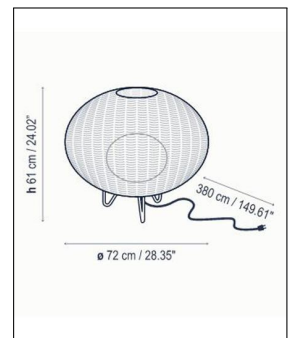

Bover

GAROTA 01 STEHLEUCHTEN

Bestellen Sie kostenlos
unseren Katalog und finden Sie
weitere tolle Leuchten für den
Innen- & Außenbereich!

Technische Details

Hersteller	Bover
Design	2015, Alex Fernández Camps, Gonzalo Milà
Energieklassen	Diese Leuchte ist geeignet für Leuchtmittel der Energie- klassen: A++, A+, A, B, C, D, E.
Stil	Aktuelles Design
Schutzart	IP 55
Durchmesser gesamt	72 cm
Höhe gesamt	61 cm
Lieferumfang	exklusive Leuchtmittel
Abmessungen	H: 61cm, Ø: 72cm
Fassung	E27
Spannung	230 V
Maximale Bestückung	2x 22 W Energiesparlampe

Produktbeschreibung

Die kleine Garota 01 Stehleuchte fertigt der spanische Hersteller Bover nach einem Entwurf der Designer Alex Fernández Camps und Gonzalo Milà aus dem Jahr 2013. Dank des Leuchtschirms, der aus widerstandsfähigen Polyethylenfasern geflochten ist, und dem stabilen Fuß aus Edelstahl zeigt sich die Garota 01 Stehleuchte auch gegen alle möglichen Witterungseinflüsse resistent. Dazu gehören starke Sonneneinstrahlung, größere Temperaturschwankungen, UV Licht, normaler Niederschlag und sogar Salzwasser. Dadurch ist diese Leuchte nicht nur für den Innenbereich, sondern jederzeit auch ideal zur Verwendung im Außenbereich geeignet. Als Beleuchtungsmittel dient eine Energiesparleuchte, die geschützt unter einem Diffusor verborgen liegt. Dieser sorgt mit einem angenehmen Licht überall für eine gemütliche Atmosphäre. Hierzu trägt nicht zuletzt auch der Schirm der Garota 01 Stehleuchte bei, der mit seiner ...

 Weitere Informationen finden Sie auf prediger.de

Bover

GAROTA 01 STEHLEUCHTEN

Abbildungen

Ausführungen

Garota 01 Stehleuchte Edelstahl Schirm Weiß

SKU	122332
Name	Garota 01 Stehleuchte Edelstahl Schirm Weiß
Energieklassen (Text)	Diese Leuchte ist geeignet für Leuchtmittel der Energieklassen: A++, A+, A, B, C, D, E.
Ausführung	Schirm Weiß