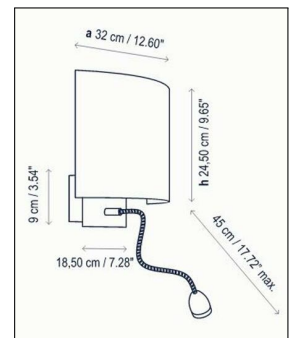

Bover

WALL STREET FL WANDLEUCHTEN BODY CHROM

Abbildungen

Ausführungen

Wall Street FL Wandleuchte + LED-Leseleuchte Body
Schirm cremefarbenes Wickelplissee

SKU	122477
Name	Wall Street FL Wandleuchte + LED-Leseleuchte Body Schirm cremefarbenes Wickelplissee

Energieklassen (Text)	
Ausführung	Schirm cremefarbenes Wickelplissee

Wall Street FL Wandleuchte + LED-Leseleuchte Body
Schirm naturweiße Baumwolle

SKU	122474
Name	Wall Street FL Wandleuchte + LED-Leseleuchte Body Schirm naturweiße Baum- wolle

Energieklassen (Text)	
Ausführung	Schirm naturweiße Baum- wolle