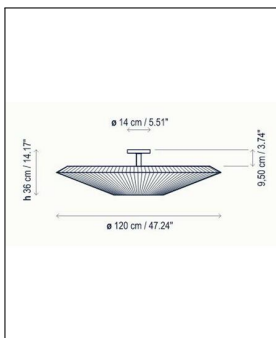

Bover

SIAM 120 DECKENLEUCHTEN

Bestellen Sie kostenlos
unseren Katalog und finden Sie
weitere tolle Leuchten für den
Innen- & Außenbereich!

Technische Details

Kollektion	Aktuelle Kollektion
Hersteller	Bover
Design	2010, Joana Bover
Stil	Aktuelles Design
Höhe gesamt	36 cm
Baldachin Durchmesser	14 cm
Schirm Durchmesser	120 cm
Bestückung / Leuchtmittel	Halogenlampe
Lieferumfang	exklusive Leuchtmittel
Abmessungen	H: 36cm, (Schirm) Ø: 120cm, (Baldachin) Ø: 14cm
Regelung	Dimmbar mit externem Dimmer (Leuchtmittelabhängig)
Fassung	E27

Produktbeschreibung

Diese beeindruckende Siam 120 Deckenleuchte wird in Barcelona vom spanischen Hersteller Bover gefertigt, ihr dient ein Entwurf der Designerin Joana Bover aus dem Jahr 2010 als Vorlage. Die Leuchte überzeugt durch ihr interessantes augenfälliges Design, verbunden mit einer wundervollen Lichtgebung. Das Licht gelangt mit Hilfe eines Diffusors aus Plexiglas direkt nach unten. Gleichzeitig verbreitet es sich diffus und angenehm abgeschirmt zu den Seiten. Dies verdankt die Siam 120 Deckenleuchte ihrem rund und flach geformten Schirm, der aus transluzentem weißen Wickelplissee besteht. Als Deckenhalterung dient ein nur wenige Zentimeter durchmessendes Gehäuse aus Metall mit einer Legierung aus mattem Nickel. Besondere Akzente werden durch den sehr geringen Abstand der Leuchte zur Decke gesetzt. So entsteht beispielsweise im Schlaf- oder Wohnzimmer ein dekorativ strahlender Lichtkreis nach oben...

 Weitere Informationen finden Sie auf prediger.de

Bover

SIAM 120 DECKENLEUCHTEN

Abbildungen

Ausführungen

Siam 120 Deckenleuchte Nickel matt, H: 36 cm Schirm cremefarbenes Wickelplissee

SKU	122450
Name	Siam 120 Deckenleuchte Nickel matt, H: 36 cm Schirm cremefarbenes Wickelplissee

Energieklassen (Text)

Ausführung Body Nickel - Schirm Creme

Siam 120 Deckenleuchte Nickel matt, H: 36 cm Schirm weißes Wickelplissee

SKU	122451
Name	Siam 120 Deckenleuchte Nickel matt, H: 36 cm Schirm weißes Wickelplissee