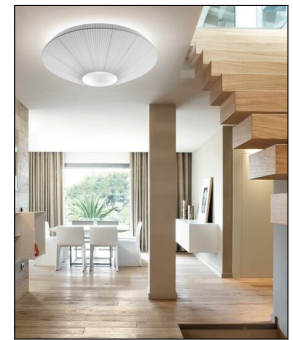

Bover

SIAM 120 DECKENLEUCHTEN

Bestellen Sie kostenlos
unseren Katalog und finden Sie
weitere tolle Leuchten für den
Innen- & Außenbereich!

Technische Details

Kollektion	Aktuelle Kollektion
Hersteller	Bover
Design	2010, Joana Bover
Stil	Aktuelles Design
Höhe gesamt	36 cm
Baldachin Durchmesser	14 cm
Schirm Durchmesser	120 cm
Bestückung / Leuchtmittel	Halogenlampe
Lieferumfang	exklusive Leuchtmittel
Abmessungen	H: 36cm, (Schirm) Ø: 120cm, (Baldachin) Ø: 14cm
Regelung	Dimmbar mit externem Dimmer (Leuchtmittelabhängig)
Fassung	E27

Produktbeschreibung

Diese beeindruckende Siam 120 Deckenleuchte wird in Barcelona vom spanischen Hersteller Bover gefertigt, ihr dient ein Entwurf der Designerin Joana Bover aus dem Jahr 2010 als Vorlage. Die Leuchte überzeugt durch ihr interessantes augenfälliges Design, verbunden mit einer wundervollen Lichtgebung. Das Licht gelangt mit Hilfe eines Diffusors aus Plexiglas direkt nach unten. Gleichzeitig verbreitet es sich diffus und angenehm abgeschirmt zu den Seiten. Dies verdankt die Siam 120 Deckenleuchte ihrem rund und flach geformten Schirm, der aus transluzentem weißen Wickelplissee besteht. Als Deckenhalterung dient ein nur wenige Zentimeter durchmessendes Gehäuse aus Metall mit einer Legierung aus mattem Nickel. Besondere Akzente werden durch den sehr geringen Abstand der Leuchte zur Decke gesetzt. So entsteht beispielsweise im Schlaf- oder Wohnzimmer ein dekorativ strahlender Lichtkreis nach oben...

 Weitere Informationen finden Sie auf prediger.de

Bover

SIAM 120 DECKENLEUCHTEN

Abbildungen

Ausführungen

Siam 120 Deckenleuchte Nickel matt, H: 36 cm Schirm cremefarbenes Wickelplissee

SKU	122450
Name	Siam 120 Deckenleuchte Nickel matt, H: 36 cm Schirm cremefarbenes Wickelplissee

Energieklassen (Text)

Ausführung Body Nickel - Schirm Creme

Siam 120 Deckenleuchte Nickel matt, H: 36 cm Schirm weißes Wickelplissee

SKU	122451
Name	Siam 120 Deckenleuchte Nickel matt, H: 36 cm Schirm weißes Wickelplissee