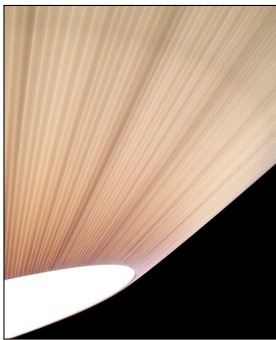

Bover

SIAM 120 DECKENLEUCHTEN

Bestellen Sie kostenlos
unseren Katalog und finden Sie
weitere tolle Leuchten für den
Innen- & Außenbereich!

Technische Details

Kollektion	Aktuelle Kollektion
Hersteller	Bover
Design	2010, Joana Bover
Stil	Aktuelles Design
Höhe gesamt	36 cm
Baldachin Durchmesser	14 cm
Schirm Durchmesser	120 cm
Bestückung / Leuchtmittel	Halogenlampe
Lieferumfang	exklusive Leuchtmittel
Abmessungen	H: 36cm, (Schirm) Ø: 120cm, (Baldachin) Ø: 14cm
Regelung	Dimmbar mit externem Dimmer (Leuchtmittelabhängig)
Fassung	E27

Produktbeschreibung

Diese beeindruckende Siam 120 Deckenleuchte wird in Barcelona vom spanischen Hersteller Bover gefertigt, ihr dient ein Entwurf der Designerin Joana Bover aus dem Jahr 2010 als Vorlage. Die Leuchte überzeugt durch ihr interessantes augenfälliges Design, verbunden mit einer wundervollen Lichtgebung. Das Licht gelangt mit Hilfe eines Diffusors aus Plexiglas direkt nach unten. Gleichzeitig verbreitet es sich diffus und angenehm abgeschirmt zu den Seiten. Dies verdankt die Siam 120 Deckenleuchte ihrem rund und flach geformten Schirm, der aus transluzentem weißen Wickelplissee besteht. Als Deckenhalterung dient ein nur wenige Zentimeter durchmessendes Gehäuse aus Metall mit einer Legierung aus mattem Nickel. Besondere Akzente werden durch den sehr geringen Abstand der Leuchte zur Decke gesetzt. So entsteht beispielsweise im Schlaf- oder Wohnzimmer ein dekorativ strahlender Lichtkreis nach oben...

 Weitere Informationen finden Sie auf prediger.de

Bover

SIAM 120 DECKENLEUCHTEN

Abbildungen

Ausführungen

Siam 120 Deckenleuchte Nickel matt, H: 36 cm Schirm cremefarbenes Wickelplissee

SKU	122450
Name	Siam 120 Deckenleuchte Nickel matt, H: 36 cm Schirm cremefarbenes Wickelplissee

Energieklassen (Text)

Ausführung Body Nickel - Schirm Creme

Siam 120 Deckenleuchte Nickel matt, H: 36 cm Schirm weißes Wickelplissee

SKU	122451
Name	Siam 120 Deckenleuchte Nickel matt, H: 36 cm Schirm weißes Wickelplissee