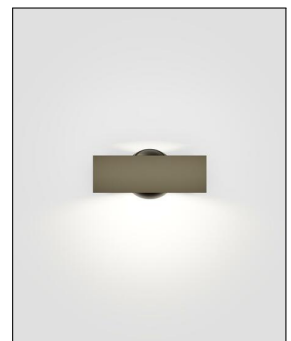

IP44.de
PIP LED

Abbildungen