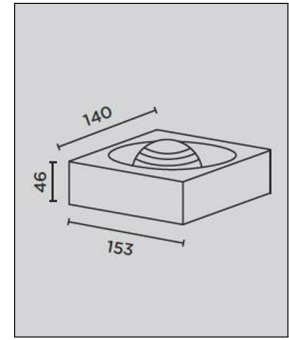

Ausführungen

Pip LED Anthracite

SKU	079418
Name	Pip LED Anthracite
Energieklassen (Text)	
Oberfläche	Anthracite

Pip LED Cool Brown

SKU	079419
Name	Pip LED Cool Brown
Energieklassen (Text)	
Oberfläche	Cool Brown

Pip LED Deep Black

SKU	138293
Name	Pip LED Deep Black
Energieklassen (Text)	
Oberfläche	Deep Black

Pip LED Pure White

SKU	138294
Name	Pip LED Pure White
Energieklassen (Text)	
Oberfläche	Pure White

Pip LED Space Grey

SKU	138295
Name	Pip LED Space Grey
Energieklassen (Text)	
Oberfläche	Space Grey