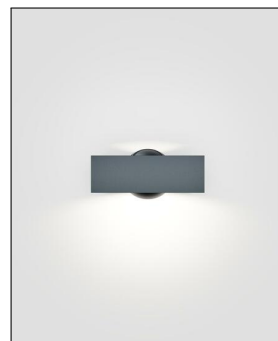

IP44.de
PIP LED

Abbildungen