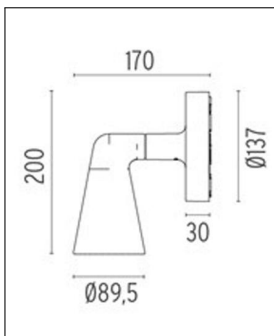

Flos

**BELVEDERE SPOT WALL - WARMWEIß
3000K****Technische Details**

| | |
|---------------------------|------------------------------------|
| Kollektion | Aktuelle Kollektion |
| Lichtfarbe | Warmweiß |
| Hersteller | Flos |
| Design | 2007, Antonio Citterio |
| Material | Aluminium |
| Ausrichtbarkeit | Dreh- und schwenkbar |
| Stil | Aktuelles Design |
| Schutzart | IP 65 |
| Betriebsgerät | inklusive LED-Treiber |
| Bestückung / Leuchtmittel | LED-Modul |
| Lieferumfang | inklusive LED-Modul |
| Abmessungen | H: 20cm, T: 17cm, (Kopf) Ø: 8,95cm |

 Weitere Informationen finden Sie auf prediger.de

Flos

BELVEDERE SPOT WALL - WARMWEIß 3000K

Abbildungen

Ausführungen

Belvedere Spot Wall 10° 3000K Anthracite

| | |
|-----------------------|---|
| SKU | 129238 |
| Name | Belvedere Spot Wall 10° 3000K Anthracite |
| Energieklassen (Text) | |
| Oberfläche | Anthrazit |
| Abstrahlwinkel | 10° |