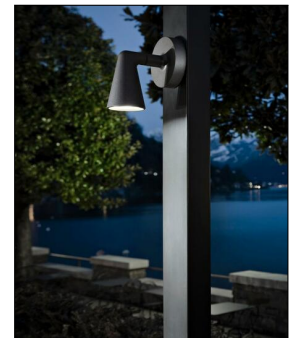

Flos

**BELVEDERE SPOT WALL - WARMWEIß
3000K****Technische Details**

| | |
|---------------------------|------------------------------------|
| Kollektion | Aktuelle Kollektion |
| Lichtfarbe | Warmweiß |
| Hersteller | Flos |
| Design | 2007, Antonio Citterio |
| Material | Aluminium |
| Ausrichtbarkeit | Dreh- und schwenkbar |
| Stil | Aktuelles Design |
| Schutzart | IP 65 |
| Betriebsgerät | inklusive LED-Treiber |
| Bestückung / Leuchtmittel | LED-Modul |
| Lieferumfang | inklusive LED-Modul |
| Abmessungen | H: 20cm, T: 17cm, (Kopf) Ø: 8,95cm |

Bestellen Sie kostenlos
unseren Katalog und finden Sie
weitere tolle Leuchten für den
Innen- & Außenbereich!

**Produktbeschreibung**

Die hochwertig verarbeitete Belvedere Spot Wall von Hersteller Flos ist eine moderne und überaus elegante Wandleuchte für den Außenbereich. Mit ihrem vergleichsweise geringem Abstrahlwinkel eignet sich das Modell insbesondere für die stilvolle Spot-Beleuchtung im Garten, auf der Terrasse, auf dem Balkon oder im Eingangsbereich. Ganz nach Bedarf können Sie die von Designer Antonio Citterio kreierte Leuchte mit unterschiedlichen Abstrahlwinkeln erwerben. Die Belvedere Spot Wall aus dem Hause Flos ist bereits mit einem strom- und kostensparenden LED-Leuchtmittel ausgestattet, das ein schönes, warmweißes Licht abgibt. Die hohe Schutzart IP65 sorgt für hohe Sicherheit und ermöglicht einen reibungslosen Betrieb auch wenn die Leuchte mit Spritzwasser oder Staub in Berührung kommt...

 Weitere Informationen finden Sie auf prediger.de

Flos

BELVEDERE SPOT WALL - WARMWEIß 3000K

Abbildungen

Ausführungen

Belvedere Spot Wall 10° 3000K Anthracite

| | |
|-----------------------|---|
| SKU | 129238 |
| Name | Belvedere Spot Wall 10° 3000K Anthracite |
| Energieklassen (Text) | |
| Oberfläche | Anthrazit |
| Abstrahlwinkel | 10° |