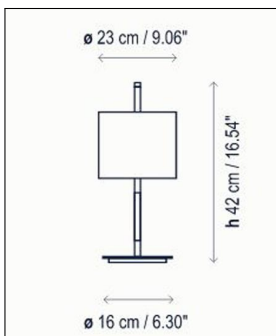

Bover

DANONA MINI TISCHLEUCHTEN BODY NICKEL-LEDER DUNKELBRAUN

Abbildungen

Ausführungen

Danona Mini Tischleuchte Nickel / dunkelbraunes Leder Schirm cremefarbenes Wickelplissee

SKU	122291
Name	Danona Mini Tischleuchte Nickel / dunkelbraunes Leder Schirm cremefarbenes Wickelplissee
Energieklassen (Text)	Diese Leuchte ist geeignet für Leuchtmittel der Energieklassen: A++, A+, A, B, C, D, E.
Ausführung	Schirm cremefarbenes Wickelplissee

Danona Mini Tischleuchte Nickel / dunkelbraunes Leder Schirm naturweiße Baumwolle

SKU	122292
Name	Danona Mini Tischleuchte Nickel / dunkelbraunes Leder Schirm naturweiße Baumwolle
Energieklassen (Text)	Diese Leuchte ist geeignet für Leuchtmittel der Energieklassen: A++, A+, A, B, C, D, E.
Ausführung	Schirm naturweiße Baumwolle