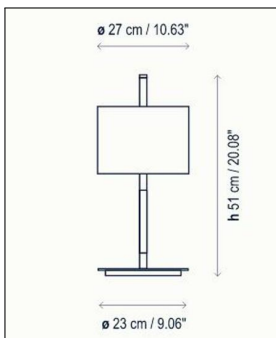

Bover

DANONA MESA TISCHLEUCHTEN BODY NICKEL-LEDER DUNKELBRAUN

Abbildungen

Ausführungen

Danona Mesa Tischleuchte Nickel / dunkelbraunes Leder
Schirm cremefarbenes Wickelplissee

SKU	122287
Name	Danona Mesa Tischleuchte Nickel / dunkelbraunes Leder Schirm cremefarbenes Wickelplissee

Energieklassen (Text)

Ausführung	Schirm cremefarbenes Wickelplissee

Danona Mesa Tischleuchte Nickel / dunkelbraunes Leder
Schirm naturweiße Baumwolle

SKU	122288
Name	Danona Mesa Tischleuchte Nickel / dunkelbraunes Leder Schirm naturweiße Baum- wolle

Energieklassen (Text)

Ausführung	Schirm naturweiße Baum- wolle