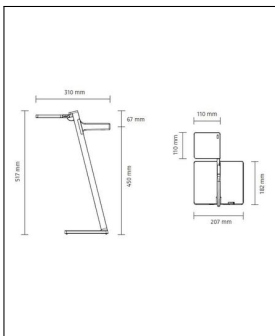

Nimbus

ROXXANE LEGGERA 52 CL TISCHLEUCHTEN KABELLOS

Abbildungen

Ausführungen

Roxxane Leggera 52 CL Bronze kabellos

SKU	054556
Name	Roxxane Leggera 52 CL Bronze kabellos
Energieklassen (Text)	Diese Leuchte enthält eingebaute LED-Lampen der Energieklasse: A++, A+, A. Die Lampen in der Leuchte können vom Hersteller ausgetauscht werden.
Ausführung	ohne Steckernetzteil (Zubehör)
Oberfläche	Bronze

Roxxane Leggera 52 CL Grau kabellos

SKU	054555
Name	Roxxane Leggera 52 CL Grau kabellos
Energieklassen (Text)	Diese Leuchte enthält eingebaute LED-Lampen der Energieklasse: A++, A+, A. Die Lampen in der Leuchte können vom Hersteller ausgetauscht werden.
Ausführung	ohne Steckernetzteil (Zubehör)
Oberfläche	Grau