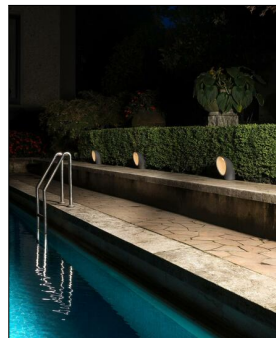

Artemide **PIROSCAFO**

Abbildungen

Ausführungen

Piroscafo Anthrazitgrau

SKU	079599
Name	Piroscafo Anthrazitgrau
Energieklassen (Text)	Diese Leuchte enthält eingebaute LED-Lampen der Energieklasse: A++, A+, A. Die Lampen können in der Leuchte nicht ausgetauscht werden.
Oberfläche	Anthrazitgrau

Piroscafo Grün

SKU	079600
Name	Piroscafo Grün
Energieklassen (Text)	Diese Leuchte enthält eingebaute LED-Lampen der Energieklasse: A++, A+, A. Die Lampen können in der Leuchte nicht ausgetauscht werden.
Oberfläche	Grün

Piroscafo Braun

SKU	079598
Name	Piroscafo Braun
Energieklassen (Text)	Diese Leuchte enthält eingebaute LED-Lampen der Energieklasse: A++, A+, A. Die Lampen können in der Leuchte nicht ausgetauscht werden.
Oberfläche	Braun