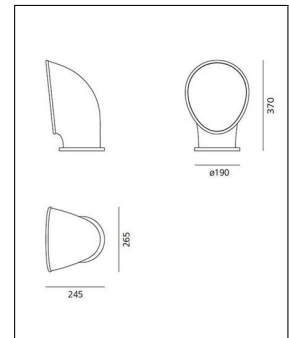

Artemide **PIROSCAFO**

Abbildungen

Ausführungen

Piroscafo Anthrazitgrau

SKU	079599
Name	Piroscafo Anthrazitgrau
Energieklassen (Text)	Diese Leuchte enthält eingebaute LED-Lampen der Energieklasse: A++, A+, A. Die Lampen können in der Leuchte nicht ausgetauscht werden.
Oberfläche	Anthrazitgrau

Piroscafo Grün

SKU	079600
Name	Piroscafo Grün
Energieklassen (Text)	Diese Leuchte enthält eingebaute LED-Lampen der Energieklasse: A++, A+, A. Die Lampen können in der Leuchte nicht ausgetauscht werden.
Oberfläche	Grün

Piroscafo Braun

SKU	079598
Name	Piroscafo Braun
Energieklassen (Text)	Diese Leuchte enthält eingebaute LED-Lampen der Energieklasse: A++, A+, A. Die Lampen können in der Leuchte nicht ausgetauscht werden.
Oberfläche	Braun