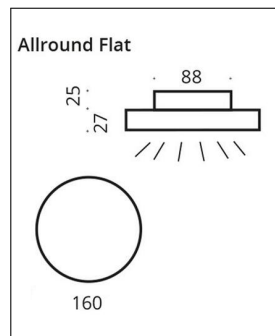

Top Light

ALLROUND FLAT WALL/CEILING INDOOR 12 WATT

Abbildungen

Ausführungen