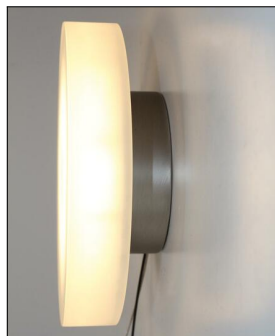

Top Light

ALLROUND FLAT WALL/CEILING INDOOR 12 WATT

Technische Details

Kollektion	Aktuelle Kollektion
Hersteller	Top Light
Material	Acrylglas, Metall
Abmessungen	H: 5,2cm, Ø: 16cm, (Baldachin) Ø: 8,8cm

Bestellen Sie kostenlos
unseren Katalog und finden Sie
weitere tolle Leuchten für den
Innen- & Außenbereich!

Produktbeschreibung

Die Wand- und Deckenleuchte Allround Flat Wall/Ceiling Indoor aus dem Hause Top Light kann sowohl an der Wand als auch an der Decke befestigt werden. Sie verteilt ihr Licht direkt nach unten und rund um die Leuchte herum. Mit dem unaufdringlich runden und flachen Design passt die Leuchte wunderbar in jede Umgebung. Durch die gute Lichtverteilung ist sie für alle Räume geeignet, die eine gute Ausleuchtung benötigen. Zusätzlich ist die Leuchte mit einem externen Dimmer dimmbar. Der Baldachin der Top Light Allround Flat Wand- und Deckenleuchte mit dem Leuchtschirm aus Acrylglas ist in mehreren Ausführungen erhältlich. Dadurch ist die Leuchte farblich passend zu der Einrichtung in Wohnzimmern, Schlafzimmern, Fluren, kleinen dunklen Zimmern oder Küchen wählbar. Durch sparsame LED-Technik empfiehlt sich dieser Allrounder auch für den Dauerbetrieb...

 Weitere Informationen finden Sie auf prediger.de

Top Light

ALLROUND FLAT WALL/CEILING INDOOR 12 WATT

Abbildungen

Ausführungen

Allround Flat W/C Indoor 160 Chrom matt

SKU	048008
Name	Allround Flat W/C Indoor 160 Chrom matt
Energieklassen (Text)	
Ausführung	0