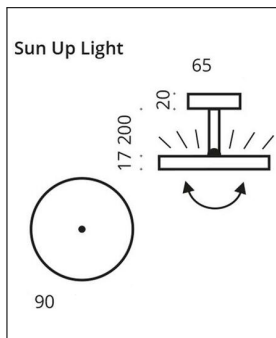

Top Light

SUN CEILING INDOOR UP LIGHT 8 WATT

Abbildungen

Ausführungen

Sun Ceiling Indoor Up Light 90 Anthrazit/Chrom

SKU	048025
Name	Sun Ceiling Indoor Up Light 90 Anthrazit/Chrom
Energieklassen (Text)	
Oberfläche	Anthrazit

Sun Ceiling Indoor Up Light 90 Chrom

SKU	048021
Name	Sun Ceiling Indoor Up Light 90 Chrom
Energieklassen (Text)	
Oberfläche	Chrom

Sun Ceiling Indoor Up Light 90 Chrom matt

SKU	048020
Name	Sun Ceiling Indoor Up Light 90 Chrom matt
Energieklassen (Text)	
Oberfläche	Chrom matt

Sun Ceiling Indoor Up Light 90 Nickel matt

SKU	048022
Name	Sun Ceiling Indoor Up Light 90 Nickel matt
Energieklassen (Text)	
Oberfläche	Nickel matt