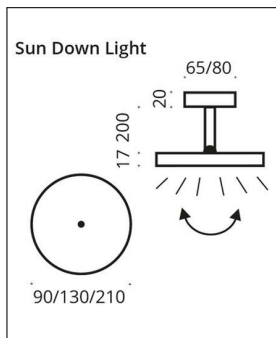

Top Light

SUN CEILING INDOOR DOWN LIGHT 16 WATT

Abbildungen

Ausführungen

Sun Ceiling Indoor Down Light 210 Anthrazit/Chrom

SKU	048055
Name	Sun Ceiling Indoor Down Light 210 Anthrazit/Chrom
Energieklassen (Text)	
Oberfläche	Anthrazit

Sun Ceiling Indoor Down Light 210 Chrom

SKU	048051
Name	Sun Ceiling Indoor Down Light 210 Chrom
Energieklassen (Text)	
Oberfläche	Chrom

Sun Ceiling Indoor Down Light 210 Chrom matt

SKU	048050
Name	Sun Ceiling Indoor Down Light 210 Chrom matt
Energieklassen (Text)	
Oberfläche	Chrom matt

Sun Ceiling Indoor Down Light 210 Nickel matt

SKU	048052
Name	Sun Ceiling Indoor Down Light 210 Nickel matt
Energieklassen (Text)	
Oberfläche	Nickel matt