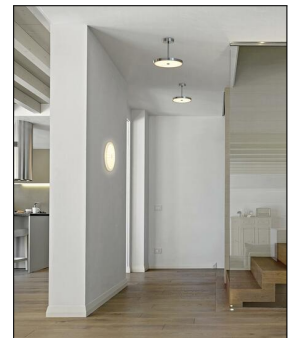

Top Light

SUN CEILING INDOOR DOWN LIGHT 16 WATT

Abbildungen

Ausführungen

Sun Ceiling Indoor Down Light 210 Anthrazit/Chrom

SKU	048055
Name	Sun Ceiling Indoor Down Light 210 Anthrazit/Chrom
Energieklassen (Text)	
Oberfläche	Anthrazit

Sun Ceiling Indoor Down Light 210 Chrom

SKU	048051
Name	Sun Ceiling Indoor Down Light 210 Chrom
Energieklassen (Text)	
Oberfläche	Chrom

Sun Ceiling Indoor Down Light 210 Chrom matt

SKU	048050
Name	Sun Ceiling Indoor Down Light 210 Chrom matt
Energieklassen (Text)	
Oberfläche	Chrom matt

Sun Ceiling Indoor Down Light 210 Nickel matt

SKU	048052
Name	Sun Ceiling Indoor Down Light 210 Nickel matt
Energieklassen (Text)	
Oberfläche	Nickel matt