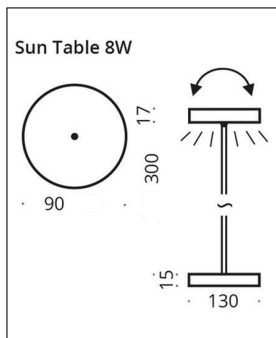

Top Light

SUN TABLE 12 WATT - HÖHE: 33,2 CM

Bestellen Sie kostenlos
unseren Katalog und finden Sie
weitere tolle Leuchten für den
Innen- & Außenbereich!

Technische Details

Kollektion	Aktuelle Kollektion
Lichtfarbe	Warmweiß Extra
Hersteller	Top Light
Stil	Modern & neutral
Schutzart	IP 20
Lieferumfang	inklusive LED-Modul
Abmessungen	H: 33,2cm, (Fuß) Ø: 13cm, (Kopf) Ø: 13cm
Regelung	Schnurschalter
Dimmbarkeit	Nicht dimmbar
Lichtstrom	1300 lm
Farbtemperatur	Warmweiß Extra 2700 K
Farbwiedergabe	1 A

 Weitere Informationen finden Sie auf prediger.de

Top Light

SUN TABLE 12 WATT - HÖHE: 33,2 CM

Abbildungen

Ausführungen

Sun Table 332/130 Anthrazit/Chrom

SKU	054580
Name	Sun Table 332/130 Anthrazit/Chrom
Energieklassen (Text)	
Oberfläche	Anthrazit