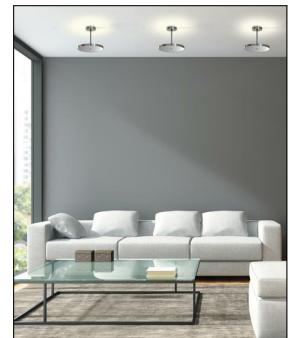

Top Light

SUN CEILING INDOOR UP LIGHT 16 WATT

Abbildungen

Ausführungen

Sun Ceiling Indoor Up Light 210 Anthrazit/Chrom

SKU	048037
Name	Sun Ceiling Indoor Up Light 210 Anthrazit/Chrom
Energieklassen (Text)	
Oberfläche	Anthrazit

Sun Ceiling Indoor Up Light 210 Chrom

SKU	048033
Name	Sun Ceiling Indoor Up Light 210 Chrom
Energieklassen (Text)	
Oberfläche	Chrom

Sun Ceiling Indoor Up Light 210 Chrom matt

SKU	048032
Name	Sun Ceiling Indoor Up Light 210 Chrom matt
Energieklassen (Text)	
Oberfläche	Chrom matt

Sun Ceiling Indoor Up Light 210 Nickel matt

SKU	048034
Name	Sun Ceiling Indoor Up Light 210 Nickel matt
Energieklassen (Text)	
Oberfläche	Nickel matt