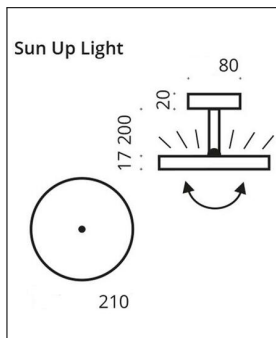

Top Light

SUN CEILING INDOOR UP LIGHT 16 WATT

Abbildungen

Ausführungen

Sun Ceiling Indoor Up Light 210 Anthrazit/Chrom

SKU	048037
Name	Sun Ceiling Indoor Up Light 210 Anthrazit/Chrom
Energieklassen (Text)	
Oberfläche	Anthrazit

Sun Ceiling Indoor Up Light 210 Chrom

SKU	048033
Name	Sun Ceiling Indoor Up Light 210 Chrom
Energieklassen (Text)	
Oberfläche	Chrom

Sun Ceiling Indoor Up Light 210 Chrom matt

SKU	048032
Name	Sun Ceiling Indoor Up Light 210 Chrom matt
Energieklassen (Text)	
Oberfläche	Chrom matt

Sun Ceiling Indoor Up Light 210 Nickel matt

SKU	048034
Name	Sun Ceiling Indoor Up Light 210 Nickel matt
Energieklassen (Text)	
Oberfläche	Nickel matt