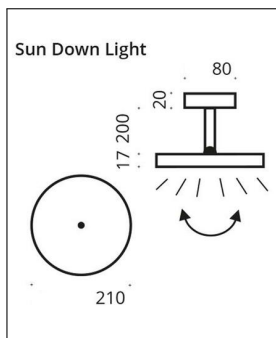

Top Light

SUN CEILING OUTDOOR DOWN LIGHT 16 WATT

Abbildungen

Ausführungen

Sun Ceiling Outdoor Down Light 210 Anthrazit/Chrom

SKU	079569
Name	Sun Ceiling Outdoor Down Light 210 Anthrazit/Chrom
Energieklassen (Text)	
Oberfläche	Anthrazit

Sun Ceiling Outdoor Down Light 210 Chrom

SKU	079565
Name	Sun Ceiling Outdoor Down Light 210 Chrom
Energieklassen (Text)	
Oberfläche	Chrom