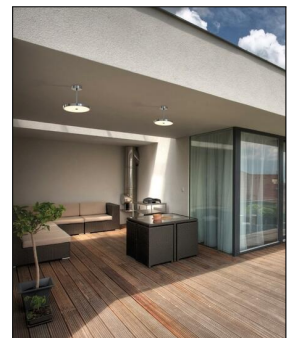

Top Light

SUN CEILING OUTDOOR DOWN LIGHT 16 WATT

Abbildungen

Ausführungen

Sun Ceiling Outdoor Down Light 210 Anthrazit/Chrom

SKU	079569
Name	Sun Ceiling Outdoor Down Light 210 Anthrazit/Chrom
Energieklassen (Text)	
Oberfläche	Anthrazit

Sun Ceiling Outdoor Down Light 210 Chrom

SKU	079565
Name	Sun Ceiling Outdoor Down Light 210 Chrom
Energieklassen (Text)	
Oberfläche	Chrom