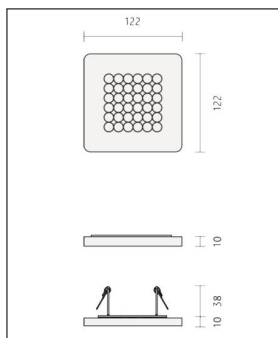

Nimbus

MODUL Q 36 AQUA DECKENEINBAULEUCHTEN FÜR HOHLRAUMEINBAU

Abbildungen

Ausführungen

Modul Q 36 Aqua Deckeneinbauleuchte 004-497

SKU	048759
Name	Modul Q 36 Aqua Deckeneinbauleuchte 004-497
Energieklassen (Text)	Diese Leuchte enthält eingebaute LED-Lampen der Energieklasse: A++, A+, A. Die Lampen in der Leuchte können vom Hersteller ausgetauscht werden.
Lichtfarbe	Warmweiß 3000 K

Modul Q 36 Aqua Deckeneinbauleuchte 010-035

SKU	048458
Name	Modul Q 36 Aqua Deckeneinbauleuchte 010-035
Energieklassen (Text)	Diese Leuchte enthält eingebaute LED-Lampen der Energieklasse: A++, A+, A. Die Lampen in der Leuchte können vom Hersteller ausgetauscht werden.
Lichtfarbe	Warmweiß Extra 2700 K