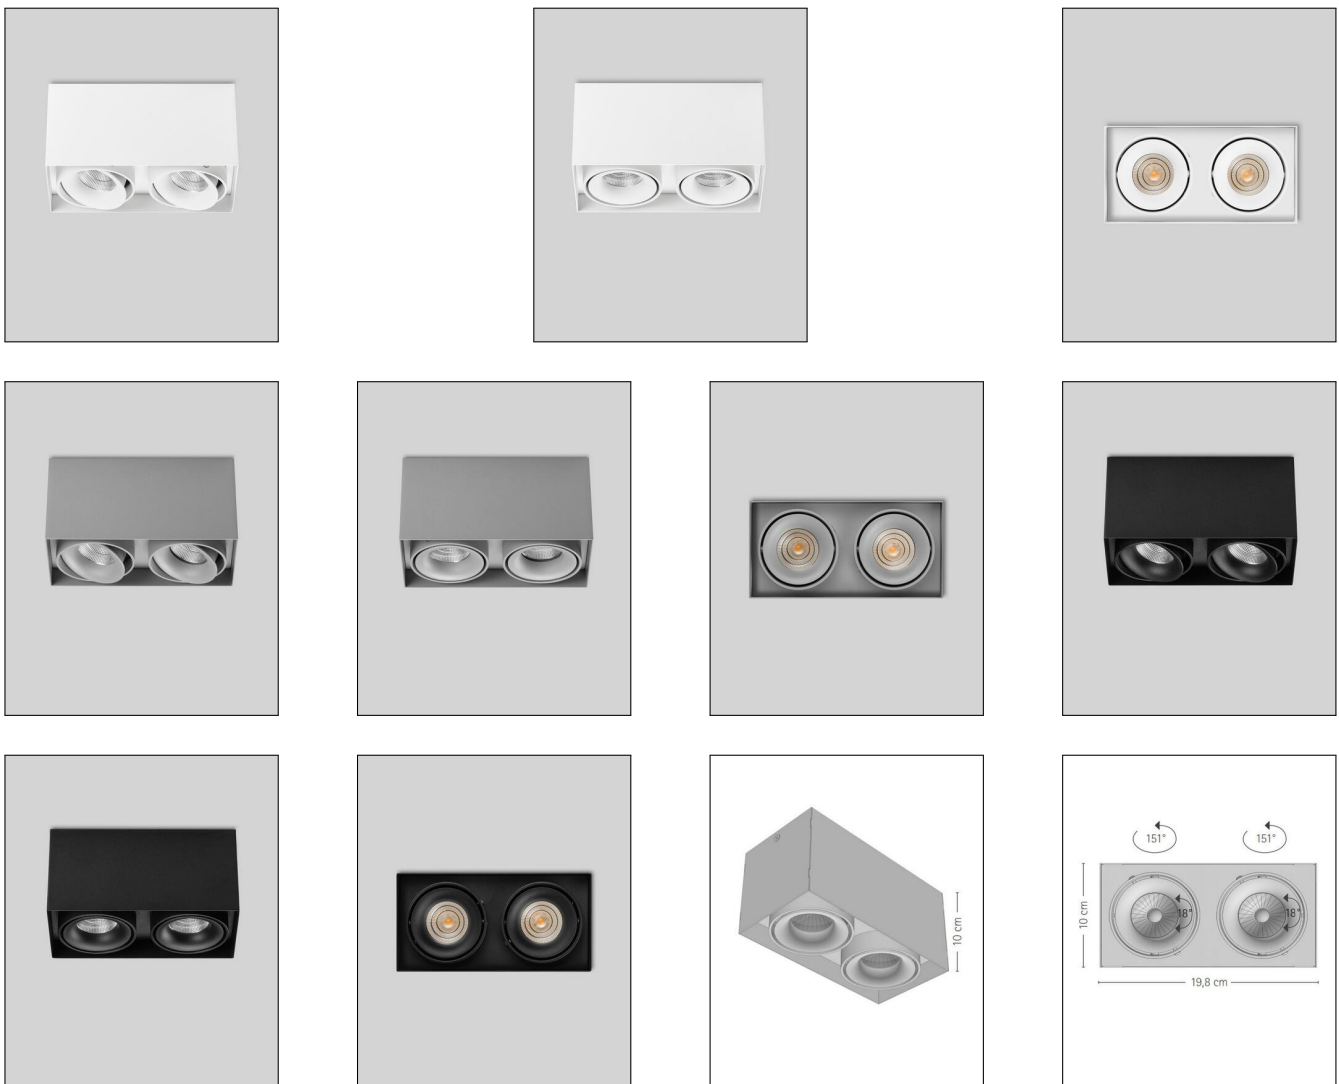

prediger.base

P.044 AUSRICHTBARE LED DECKENSTRAHLER E 2ER - CRI>80

Bestellen Sie kostenlos
unseren Katalog und finden Sie
weitere tolle Leuchten für den
Innen- & Außenbereich!

Technische Details

Kollektion	Aktuelle Kollektion
Hersteller	prediger.base
Material	Pulverbeschichteter Aluminium-Druckguss
Stromstärke	350 mA
Ausrichtbarkeit	18° schwenkbar und 151° drehbar
Stil	Modern & neutral
Schutzart	IP 20
Betriebsgerät	inklusive LED-Treiber
Bestückung / Leuchtmittel	LED-Modul
Lieferumfang	inklusive LED-Modul
Abmessungen	L: 19,8cm, B: 10cm, H: 10cm
Regelung	Dimmbar mit externem Phasenab- / Phasen- anschnittsdimmer mit passenden Leistungsdaten

Produktbeschreibung

Ein Schmuckstück mit Ecken und Kanten: Mit seiner klassischen Quaderform ist der zweistrahlige, ausrichtbare p.044 LED Deckenstrahler Q 2er von prediger.base universell einsetzbar – im privaten Wohnbereich genauso wie in Büros und in öffentlichen Objekten. Das zeitlose Äußere dieser Leuchte, die mit einer moderaten Aufbauhöhe punktet, geht einher mit einer ausgezeichneten Lichtwirkung, die in Bezug auf Lichtfarbe, Sehkomfort und Qualität wirklich beeindruckt. Dank des auswechselbaren LED-Moduls ist der p.044 LED Deckenstrahler Q 2er flexibel und zukunftsfähig. So lassen sich auch nach der Montage noch die Farbtemperatur, der Abstrahlwinkel und der Lichtstrom verändern. Das Licht kann mit den beiden unabhängig voneinander dreh- und schwenkbaren Leuchtenköpfen bedarfsgerecht ausgerichtet werden, außerdem ist die Leuchte mit einem externen Phasenab- oder Phasenabschnittsdimmer dimmbar. Das dafür ...

 Weitere Informationen finden Sie auf prediger.de

prediger.base

P.044 AUSRICHTBARE LED DECKENSTRAHLER E 2ER - CRI>80

Abbildungen

Ausführungen

p.044.111E2 LED Decken-Strahler B/30/2x 900/25°

SKU	300469
Name	p.044.111E2 LED Decken-Strahler B/30/2x 900/25°
Energieklassen (Text)	
Lichtfarbe	Warmweiß 3000 K
Oberfläche	schwarz
Abstrahlwinkel	25°