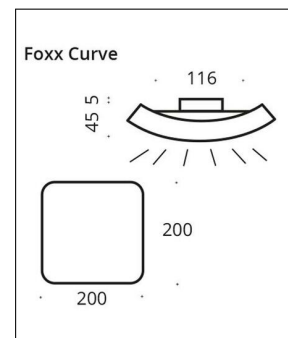

Top Light

FOXX CURVE WALL/CEILING

Bestellen Sie kostenlos
unseren Katalog und finden Sie
weitere tolle Leuchten für den
Innen- & Außenbereich!

Technische Details

Hersteller	Top Light
Material	alueloxiert, Acryl
Energieklassen	Diese Leuchte enthält eingebaute LED-Lampen der Energieklasse: A++, A+, A. Die Lampen in der Leuchte können vom Hersteller ausgetauscht werden.
Stil	Modern & neutral
Breite gesamt	20 cm
Länge gesamt	20 cm
Tiefe gesamt	5 cm
Lieferumfang	inklusive LED-Modul
Abmessungen	L: 20cm, B: 20cm, T: 5cm
Regelung	Dimmbar mit externem Phasenab- / Phasenanschnittsdimmer mit passenden Leistungsdaten
Lichtstrom	700 lm
Lichtfarbe	Warmweiß Extra 2700 K

Produktbeschreibung

Dank der leicht gebogenen Statue wird die formale Klarheit der bemerkenswert flach konzipierten Foxx Curve Wall / Ceiling Wand- und Deckenleuchte abgemildert. Möglich wird das minimalistisch anmutende Designkonzept durch das integrierte LED-Modul und die innovative Magnethalterungstechnik, die der Hersteller Top Light bei der Kollektion verwendet. Da sich das Modell ohne jegliche Dekoration auf die illuminierende Wirkung fokussiert, empfiehlt es sich für die unterschiedlichsten Raumkonzepte und Einrichtungsstile als Wandleuchte oder als Deckenleuchte. Dabei ist die einzelne Installation ebenso denkbar wie ein Arrangement mit mehreren Exemplaren. Die Designleuchte Foxx Curve Wall / Ceiling ist als Variante für den Innenraum und als Version mit der Schutzart IP44 erhältlich, die sich für die Montage im Außenbereich eignet...

 Weitere Informationen finden Sie auf prediger.de

Top Light

FOXX CURVE WALL/CEILING

Abbildungen

Ausführungen

Foxx Curve Indoor 20 Wall/Ceiling

SKU	048132
Name	Foxx Curve Indoor 20 Wall/Ceiling
Energieklassen (Text)	Diese Leuchte enthält eingebaute LED-Lampen der Energieklasse: A++, A+, A. Die Lampen in der Leuchte können vom Hersteller ausgetauscht werden.
Ausführung	Indoor