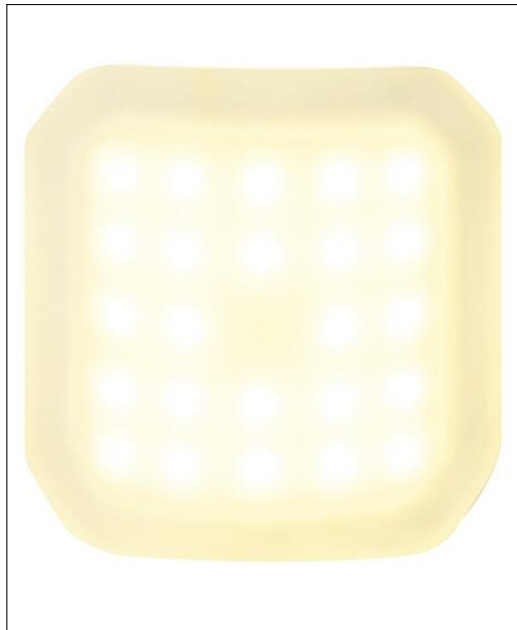

Top Light

FOXX CURVE WALL/CEILING

Bestellen Sie kostenlos
unseren Katalog und finden Sie
weitere tolle Leuchten für den
Innen- & Außenbereich!

Technische Details

Hersteller	Top Light
Material	alueloxiert, Acryl
Energieklassen	Diese Leuchte enthält eingebaute LED-Lampen der Energieklasse: A++, A+, A. Die Lampen in der Leuchte können vom Hersteller ausgetauscht werden.
Stil	Modern & neutral
Breite gesamt	20 cm
Länge gesamt	20 cm
Tiefe gesamt	5 cm
Lieferumfang	inklusive LED-Modul
Abmessungen	L: 20cm, B: 20cm, T: 5cm
Regelung	Dimmbar mit externem Phasenab- / Phasenanschnittsdimmer mit passenden Leistungsdaten
Lichtstrom	700 lm
Lichtfarbe	Warmweiß Extra 2700 K

Produktbeschreibung

Dank der leicht gebogenen Statue wird die formale Klarheit der bemerkenswert flach konzipierten Foxx Curve Wall / Ceiling Wand- und Deckenleuchte abgemildert. Möglich wird das minimalistisch anmutende Designkonzept durch das integrierte LED-Modul und die innovative Magnethalterungstechnik, die der Hersteller Top Light bei der Kollektion verwendet. Da sich das Modell ohne jegliche Dekoration auf die illuminierende Wirkung fokussiert, empfiehlt es sich für die unterschiedlichsten Raumkonzepte und Einrichtungsstile als Wandleuchte oder als Deckenleuchte. Dabei ist die einzelne Installation ebenso denkbar wie ein Arrangement mit mehreren Exemplaren. Die Designleuchte Foxx Curve Wall / Ceiling ist als Variante für den Innenraum und als Version mit der Schutzart IP44 erhältlich, die sich für die Montage im Außenbereich eignet...

 Weitere Informationen finden Sie auf prediger.de

Top Light

FOXX CURVE WALL/CEILING

Abbildungen

Ausführungen

Foxx Curve Indoor 20 Wall/Ceiling

SKU	048132
Name	Foxx Curve Indoor 20 Wall/Ceiling
Energieklassen (Text)	Diese Leuchte enthält eingebaute LED-Lampen der Energieklasse: A++, A+, A. Die Lampen in der Leuchte können vom Hersteller ausgetauscht werden.
Ausführung	Indoor