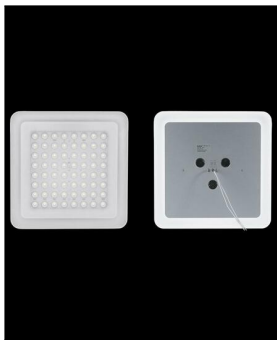

Nimbus

MODUL Q 64 AQUA DECKENANBAULEUCHTEN FÜR DIREKTMONTAGE

Abbildungen

Ausführungen

Modul Q 64 Aqua Deckenanbauleuchte 004-258

SKU	048790
Name	Modul Q 64 Aqua Deckenanbauleuchte 004-258
Energieklassen (Text)	
Lichtfarbe	Warmweiß 3000 K

Modul Q 64 Aqua Deckenanbauleuchte 010-075

SKU	048498
Name	Modul Q 64 Aqua Deckenanbauleuchte 010-075
Energieklassen (Text)	
Lichtfarbe	Warmweiß Extra 2700 K