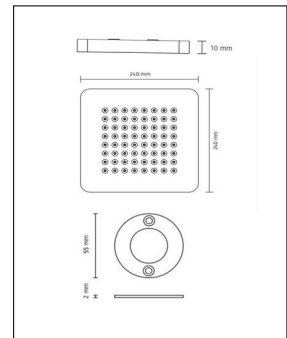

Nimbus

MODUL Q 64 AQUA DECKENANBAULEUCHTEN FÜR DIREKTMONTAGE

Abbildungen

Ausführungen

Modul Q 64 Aqua Deckenanbauleuchte 004-258

SKU	048790
Name	Modul Q 64 Aqua Deckenanbauleuchte 004-258
Energieklassen (Text)	
Lichtfarbe	Warmweiß 3000 K

Modul Q 64 Aqua Deckenanbauleuchte 010-075

SKU	048498
Name	Modul Q 64 Aqua Deckenanbauleuchte 010-075
Energieklassen (Text)	
Lichtfarbe	Warmweiß Extra 2700 K