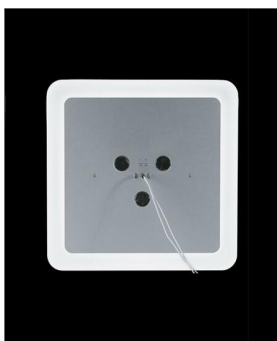

Nimbus

MODUL Q 100 AQUA DECKENANBAULEUCHTEN FÜR DIREKTMONTAGE

Bestellen Sie kostenlos
unseren Katalog und finden Sie
weitere tolle Leuchten für den
Innen- & Außenbereich!

Technische Details

Kollektion	Aktuelle Kollektion
Hersteller	Nimbus
Material	Diffusorfläche Acyglas, Befestigung durch Magnete
Stil	Aktuelles Design, Modern & neutral
Schutzart	IP 44
Betriebsgerät	LED-Treiber erforderlich
Breite gesamt	28 cm
Länge gesamt	28 cm
Höhe gesamt	1 cm
Bestückung / Leuchtmittel	LED-Modul
Lieferumfang	inklusive LED-Modul
Abmessungen	L: 28cm, B: 28cm, H: 1cm

Produktbeschreibung

Nimbus Modul Q 100 Aqua ist eine quadratische Deckenanbauleuchte im modernen Design und für die Direktmontage vorgesehen. Sie kann allein einen Raum beleuchten oder im Ensemble verwendet werden. Ihre klare geometrische Form macht eine Verwendung mit quadratischen Deckenpaneelen möglich. Die Montage der Leuchte kann direkt an die Decke oder in einen Hohlraum erfolgen. Vorteilhaft sind ihr extrem flaches Design und ihre besondere Lichtcharakteristik. Die Leuchte ist breit abstrahlend und gibt fast doppelt so viel Licht wie herkömmliche Leuchtmittel ab. Zudem ist sie als LED-Leuchte energiesparend. Neben der Raumbeleuchtung gewährleistet sie eine Wand- und Deckenaufhellung durch Sekundärlicht. Die minimalistisch gestaltete LED-Leuchte von Nimbus ist in den Lichtfarben 2700 K und 3000 K erhältlich, die ein angenehm warmweißes Licht bieten. Dank der hohen Schutzart IP44 ist die Nimbus Modul Q 100 Aqua Deckenanbauleuchte auch im ...

 Weitere Informationen finden Sie auf prediger.de

Nimbus

MODUL Q 100 AQUA DECKENANBAULEUCHTEN FÜR DIREKTMONTAGE

Abbildungen

Ausführungen

Modul Q 100 Aqua Deckenanbauleuchten 009-565

SKU	048517
Name	Modul Q 100 Aqua Deckenanbauleuchten 009-565
Energieklassen (Text)	
Lichtfarbe	Warmweiß 3000 K