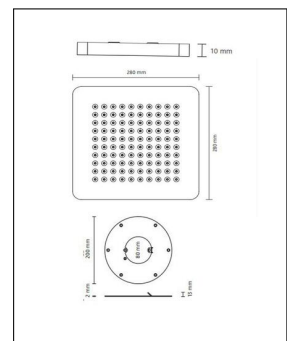

Nimbus

MODUL Q 100 AQUA DECKENANBAULEUCHTEN FÜR DIREKTMONTAGE

Abbildungen

Ausführungen

Modul Q 100 Aqua Deckenanbauleuchten 009-565

SKU	048517
Name	Modul Q 100 Aqua Deckenanbauleuchten 009-565
Energieklassen (Text)	
Lichtfarbe	Warmweiß 3000 K

Modul Q 100 Aqua Deckenanbauleuchten 544-929

SKU	048516
Name	Modul Q 100 Aqua Deckenanbauleuchten 544-929
Energieklassen (Text)	
Lichtfarbe	Warmweiß Extra 2700 K