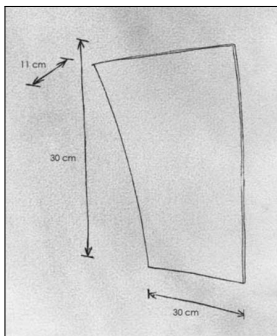

Escale

GAP WANDLEUCHTEN - AUSRICHTUNG LINKS

Bestellen Sie kostenlos
unseren Katalog und finden Sie
weitere tolle Leuchten für den
Innen- & Außenbereich!

Technische Details

Hersteller	Escale
Design	Mosru Mohiuddin
Energieklassen	Diese Leuchte enthält eingebaute LED-Lampen der Energieklasse: A++, A+, A. Die eingebauten LED-Lampen können in der Leuchte nicht ausgetauscht werden.
Stil	Aktuelles Design
Schutzart	IP 20
Breite gesamt	30 cm
Länge gesamt	30 cm
Tiefe gesamt	11 cm
Lieferumfang	inklusive LED-Modul
Abmessungen	L: 30cm, B: 30cm, T: 11cm
Regelung	Dimmbar mit externem Dimmer
Lichtstrom	830 lm

Produktbeschreibung

Für individuelle Ideen bei der Lichtgestaltung ist die Gap Wandleuchte von Escale optimal. Designer Mosru Mohiuddin begrenzt sich bei diesem Entwurf auf eine quadratische Platte, die an der oberen linken Ecke leicht nach vorne gebogen ist. So wird die indirekte Lichtwirkung in einem Bereich forciert, während sich die Leuchte insgesamt kaum von der Wand hervorhebt. Abhängig von der gewählten Variante prägt die kühle Eleganz von geschliffenem Aluminium, eine raue Betonoptik, mattes Weiß oder exquisites Blattkupfer diese Designleuchte. Die Kollektion präsentiert außerdem Modelle, deren Lichtverteilung nach rechts ausgerichtet ist. Dadurch ergeben sich zahlreiche Möglichkeiten für einzigartige Arrangements, die den Flur ebenso aufwerten wie den Wohnraum oder das gastronomische Setting. Dank der LED-Technologie überzeugt die moderne Wandleuchte auch mit ihrer Energieeffizienz...

 Weitere Informationen finden Sie auf prediger.de

Escale

GAP WANDLEUCHTEN - AUSRICHTUNG LINKS

Abbildungen

Ausführungen

Gap Wandleuchte Ausrichtung links Aluminium

SKU	046314
Name	Gap Wandleuchte Ausrichtung links Aluminium
Energieklassen (Text)	Diese Leuchte enthält eingebaute LED-Lampen der Energieklasse: A++, A+, A. Die eingebauten LED-Lampen können in der Leuchte nicht ausgetauscht werden.
Oberfläche	Aluminium