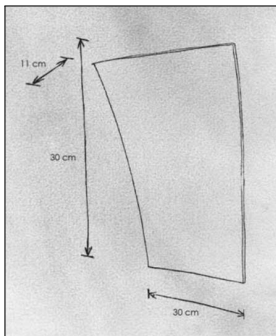

Escale

**GAP WANDLEUCHTEN - AUSRICHTUNG
LINKS****Technische Details**

Kollektion	Aktuelle Kollektion
Lichtfarbe	Warmweiß Extra
Hersteller	Escale
Design	Mosru Mohiuddin
Stil	Aktuelles Design
Schutzart	IP 20
Bestückung / Leuchtmittel	LED-Modul
Lieferumfang	inklusive LED-Modul
Abmessungen	L: 30cm, B: 30cm, T: 11cm
Regelung	Dimmbar mit externem Dimmer
Dimmbarkeit	Dimmbar
Lichtstrom	830 lm

Bestellen Sie kostenlos
unseren Katalog und finden Sie
weitere tolle Leuchten für den
Innen- & Außenbereich!

**Produktbeschreibung**

Für individuelle Ideen bei der Lichtgestaltung ist die Gap Wandleuchte von Escale optimal. Designer Mosru Mohiuddin begrenzt sich bei diesem Entwurf auf eine quadratische Platte, die an der oberen linken Ecke leicht nach vorne gebogen ist. So wird die indirekte Lichtwirkung in einem Bereich forciert, während sich die Leuchte insgesamt kaum von der Wand hervorhebt. Abhängig von der gewählten Variante prägt die kühle Eleganz von geschliffenem Aluminium, eine raue Betonoptik, mattes Weiß oder exquisites Blattkupfer diese Designleuchte. Die Kollektion präsentiert außerdem Modelle, deren Lichtverteilung nach rechts ausgerichtet ist. Dadurch ergeben sich zahlreiche Möglichkeiten für einzigartige Arrangements, die den Flur ebenso aufwerten wie den Wohnraum oder das gastronomische Setting. Dank der LED-Technologie überzeugt die moderne Wandleuchte auch mit ihrer Energieeffizienz...

 Weitere Informationen finden Sie auf prediger.de

Escale

GAP WANDLEUCHTEN - AUSRICHTUNG LINKS

Abbildungen

Ausführungen

Gap Wandleuchte Ausrichtung links Aluminium

SKU	046314
Name	Gap Wandleuchte Ausrichtung links Aluminium
Energieklassen (Text)	
Oberfläche	Aluminium