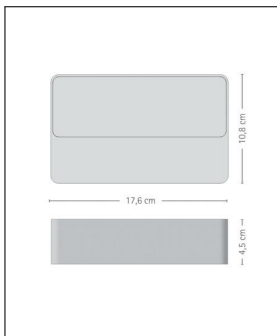

prediger.base

P.018 ZWEISEITIG STRAHLENDE LED WAND-LEUCHE - CRI>80

Bestellen Sie kostenlos
unseren Katalog und finden Sie
weitere tolle Leuchten für den
Innen- & Außenbereich!

Technische Details

Kollektion	Aktuelle Kollektion
Lichtfarbe	Warmweiß Extra
Hersteller	prediger.base
Material	Aluminium-Druckguss, Glas
Stromstärke	500 mA
Stil	Modern & neutral
Schutzart	IP 65
Betriebsgerät	inklusive LED-Treiber
Bestückung / Leuchtmittel	LED-Modul
Lieferumfang	inklusive LED-Modul
Abmessungen	B: 17,6cm, H: 4,5cm, T: 10,8cm
Regelung	Dimmbar mit externem Phasenab- / Phasenanschnittsdimmer mit passenden Leistungsdaten

Produktbeschreibung

Schnörkellos und atmosphärisch: Die zweiseitig strahlende p.018 LED Wandleuchte von prediger.base in klassischem Weiß nimmt sich im Design angenehm zurück und offenbart vor allem im eingeschalteten Zustand ihre wahren Stärken. Im quaderförmigen Leuchtenkorpus mit seinen dezent abgerundeten Ecken sind zwei energieeffiziente und langlebige LED-Module integriert, die für ausreichend direktes und indirektes Licht sorgen. Über die beiden Glasdiffusoren an der Ober- wie Unterseite wird das warmweiße Licht entblendet, breit streuend sowie gleichmäßig an die Wand abgegeben – dadurch entsteht im Wohn- und Esszimmer, im Flur oder auch im Büro eine besonders einladende Atmosphäre. Um noch mehr Flexibilität bei der Lichtgestaltung zu ermöglichen, lässt sich die prediger.base p.018 LED Wandleuchte außerdem dimmen...

 Weitere Informationen finden Sie auf prediger.de

prediger.base

P.018 ZWEISEITIG STRAHLENDE LED WAND-LEUCHTE - CRI>80

Abbildungen

Ausführungen

p.018.121 LED Wandleuchte Zweiseitig W/27/479

SKU	301554
Name	p.018.121 LED Wandleuchte Zweiseitig W/27/479
Energieklassen (Text)	
Oberfläche	weiß