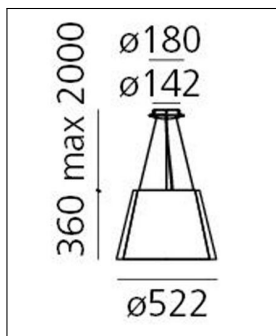

Artemide

TOLOMEO PARALUME OUTDOOR SOSPENSIONE

Abbildungen

Ausführungen

Tolomeo Paralume Outdoor Sospensione Weiß

SKU	079720
Name	Tolomeo Paralume Outdoor Sospensione Weiß
Energieklassen (Text)	Diese Leuchte enthält eingebaute LED-Lampen der Energieklasse: A++, A+, A. Die Lampen können in der Leuchte nicht ausgetauscht werden.
Ausführung	Schirm Weiß