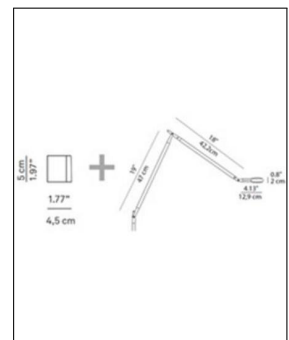

Luceplan

OTTO WATT WANDLEUCHE LED

Bestellen Sie kostenlos
unseren Katalog und finden Sie
weitere tolle Leuchten für den
Innen- & Außenbereich!

Technische Details

Hersteller	Luceplan
Design	2011, Alberto Meda, Paolo Rizzatto
Material	Aluminium
Energieklassen	Diese Leuchte enthält eingebaute LED-Lampen der Energieklasse: A++, A+, A. Die Lampen in der Leuchte können nicht ausgetauscht werden.
Ausrichtbarkeit	Dreh- und schwenkbar
Stil	Aktuelles Design
Länge gesamt	47-89,2 cm
Baldachin Höhe	4,5 cm
Baldachin Länge	5 cm
Abmessungen	L: 47-89,2cm, (Baldachin) B: 5cm, H: 4,5cm
Regelung	Dimmer
Lichtstrom	330 lm

Produktbeschreibung

Die LED Wandleuchte Otto Watt von Luceplan enthält fest eingebaute LEDs und stammt von den Designern Alberto Meda und Paolo Rizzatto. Sie kann bequem und schnell an die Wand montiert werden. Die Wandleuchte besteht aus Aluminium und ist in verschiedenen Farben erhältlich. Durch die drei verstellbaren Gelenke ist sie in alle Richtungen dreh- und schwenkbar. Der Leuchtenkopf kann in jede beliebige Richtung werden, so dass das effektive sowie energiesparende LED-Licht gezielt dort hinstrahlt, wo es benötigt wird. Ein Dimmer sorgt für die gewünschte Lichtintensität. Die Wandleuchte Otto Watt LED kann als Arbeitslicht, Leseleuchte oder zur gemütlichen Ausleuchtung im Wohn- oder Schlafbereich eingesetzt werden...

 Weitere Informationen finden Sie auf prediger.de

Luceplan

OTTO WATT WANDLEUCHE LED

Abbildungen

Ausführungen

Otto Watt Wandleuchte LED Mirror

SKU	049293
Name	Otto Watt Wandleuchte LED Mirror
Energieklassen (Text)	Diese Leuchte enthält eingebaute LED-Lampen der Energieklasse: A++, A+, A. Die Lampen in der Leuchte können nicht ausgetauscht werden.
Oberfläche	Weiß