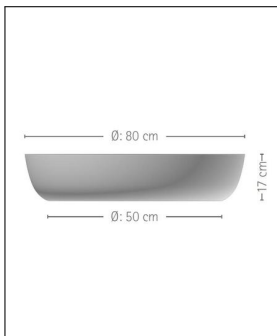

prediger.base

P.040 FREISTRAHLENDE E27 DECKEN- UND WANDLEUCHE

Abbildungen

Ausführungen

p.040.123 E27 Decken/Wand-Panel W

SKU	300229
Name	p.040.123 E27 Decken/Wand-Panel W
Energieklassen (Text)	Diese Leuchte ist geeignet für Leuchtmittel der Energieklassen: A++, A+, A.
Oberfläche	Weiß