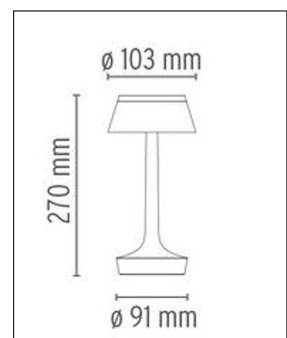

Flos

BON JOUR UNPLUGGED KUPFER

Abbildungen

Ausführungen

Bon Jour Unplugged Kupfer Krone Bernstein

SKU	502047
Name	Bon Jour Unplugged Kupfer Krone Bernstein
Energieklassen (Text)	Diese Leuchte enthält eingebaute LED-Lampen der Energieklassen: A++, A+, A. Die Lampen können in der Leuchte nicht ausgetauscht werden.
Ausführung	Krone Bernstein

Bon Jour Unplugged Kupfer Krone Fumée

SKU	502048
Name	Bon Jour Unplugged Kupfer Krone Fumée
Energieklassen (Text)	Diese Leuchte enthält eingebaute LED-Lampen der Energieklassen: A++, A+, A. Die Lampen können in der Leuchte nicht ausgetauscht werden.
Ausführung	Krone Fumée