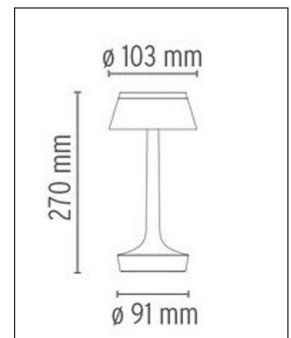

Flos

BON JOUR UNPLUGGED WEIß

Abbildungen

Ausführungen

Bon Jour Unplugged Weiß Krone Bernstein

SKU	502031
Name	Bon Jour Unplugged Weiß Krone Bernstein
Energieklassen (Text)	Diese Leuchte enthält eingebaute LED-Lampen der Energieklassen: A++, A+, A. Die Lampen können in der Leuchte nicht ausgetauscht werden.
Ausführung	Krone Bernstein

Bon Jour Unplugged Weiß Krone Fumée

SKU	502032
Name	Bon Jour Unplugged Weiß Krone Fumée
Energieklassen (Text)	Diese Leuchte enthält eingebaute LED-Lampen der Energieklassen: A++, A+, A. Die Lampen können in der Leuchte nicht ausgetauscht werden.
Ausführung	Krone Fumée