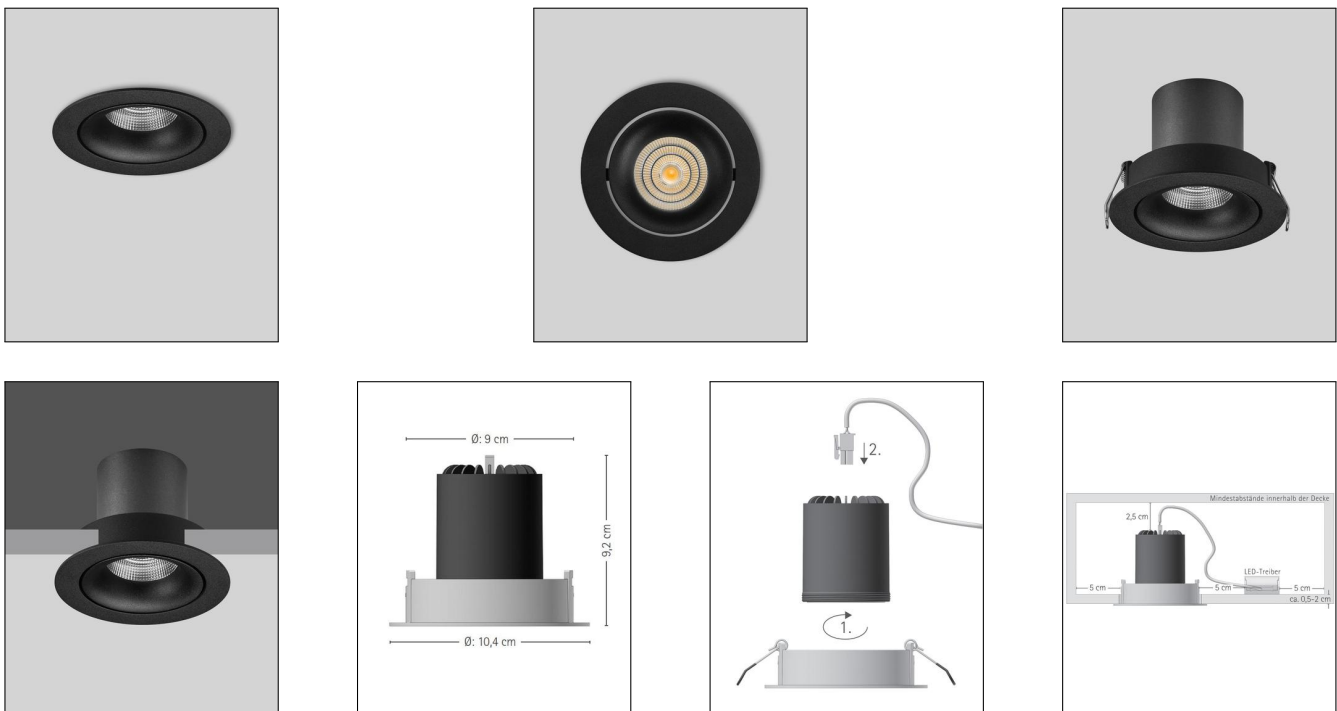

Hersteller	prediger.base
Material	Pulverbeschichteter Aluminium-Druckguss
Montagehinweis	Deckendicke: ca. 0,5 - 2cm
Stromstärke	350 mA
Energieklassen	Diese Leuchte ist geeignet für Leuchtmittel der Energie- klassen: A++, A+, A. Diese Leuchte wird verkauft mit ei- nem Leuchtmittel der Ener- gieklasse: A+.
Ausrichtbarkeit	30° schwenkbar und 350° drehbar
Stil	Modern & neutral
Schutzart	IP 20
Details	30° schwenkbar und 350° drehbar
Betriebsgerät	inklusive LED-Treiber
Durchmesser gesamt	10,4 cm
Tiefe gesamt	9,2 cm

Produktbeschreibung

Der ausrichtbare p.001 LED Decken-Einbaustrahler RM von prediger.base überzeugt mit einem filigranen Design, einer hohen Lichtleistung und größtmöglichem Sehkomfort. Das LED-Modul ist hervorragend entblendet und sogar austauschbar, dadurch lassen sich Lichtfarbe und Abstrahlwinkel auch nach dem Einbau noch verändern, ohne dass der Leuchtenkorpus ausgewechselt werden muss. Damit ist die Leuchte zukunftssicher, denn wenn sie ausfällt oder mit einem effizienteren LED-Modul bestückt werden soll, kann dieses problemlos nachgerüstet werden. Auch das Licht lässt sich bedarfsgerecht ausrichten, da der Leuchtenkopf um 30° geschwenkt und um 350° gedreht werden kann. Diese Flexibilität und das zeitlose Design machen den p.001 LED Decken-Einbaustrahler RM zu einem idealen Ersatz für die weit verbreiteten Kaltlicht-Spiegellampen – im Wohnbereich, in der Küche, im Flur und in Büros oder Geschäftsräumen. Die Montage ist dank des cleveren ...

 Weitere Informationen finden Sie auf prediger.de

prediger.base

P.001 AUSRICHTBARE LED DECKEN- EINBAUSTRALER RM SCHWARZ - CRI>80

Abbildungen

Ausführungen

p.001.101RM LED Decken-Einbau-Strahler B/27/850/25°